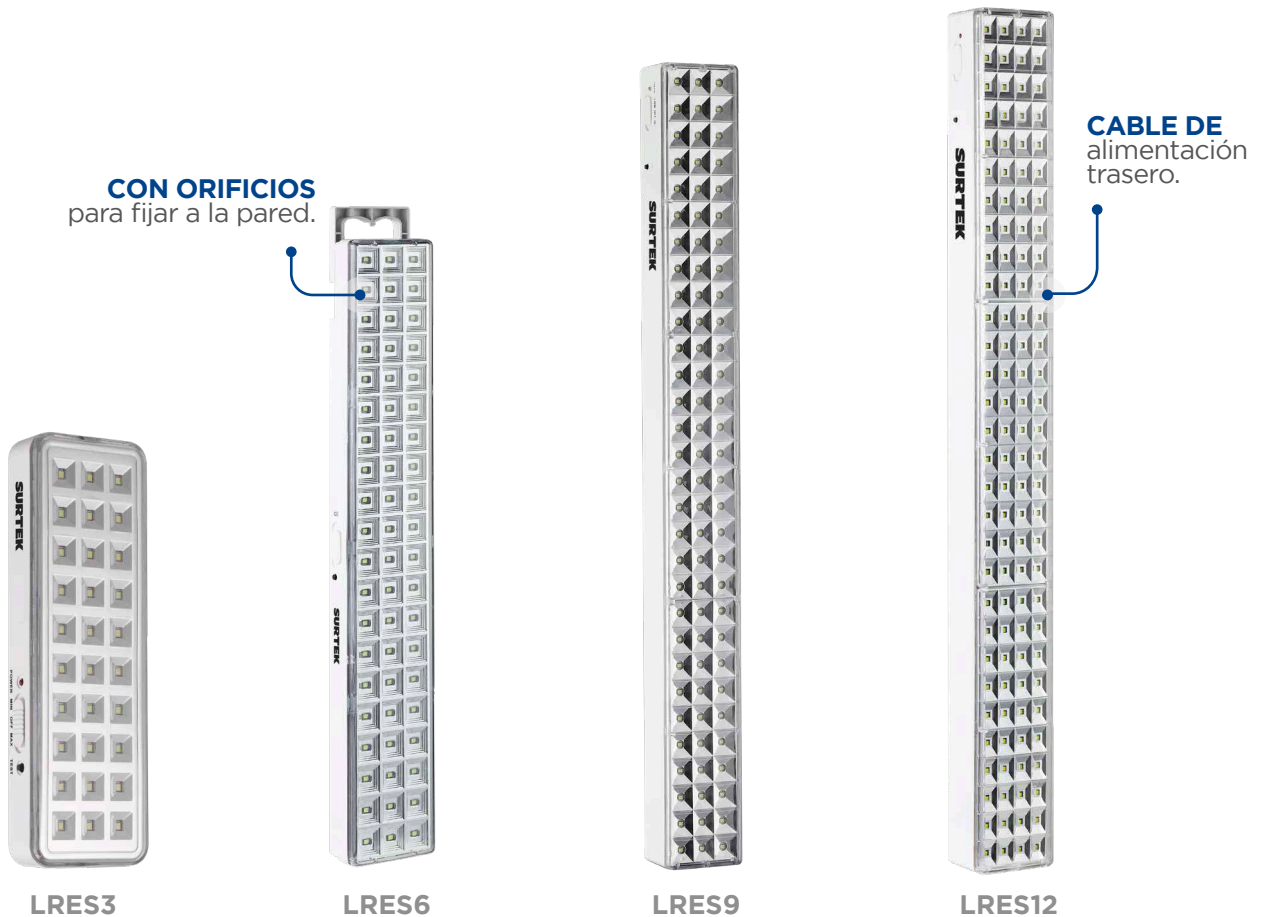

# LÁMPARA DE EMERGENCIA RECARGABLE

## USOS

Mantiene el área iluminada en caso de alguna falla eléctrica.

## CARACTERÍSTICAS

- **PARA USO** en interiores.
- **BATERÍA DE LITIO** integrada recargable.
- **CABLE TRASERO** oculto.

CÓDIGO	DIMENSIONES	NUMERO DE LEDS	FLUJO LUMINOSO	DURACIÓN BATERÍA	
LRES3	6.6 x 2.7 x 20.5 cm	30 SMD	180 lúmenes	3 h (alto), 6 h (bajo)	1
LRES6	6.1 x 3.4 x 39.3 cm	60 SMD	320 lúmenes	3 h (alto), 6 h (bajo)	1
LRES9	5.8 x 4.3 x 58.5 cm	90 SMD	480 lúmenes	3 h (alto), 8 h (bajo)	1
LRES12	5.8 x 4.3 x 58.5 cm	120 SMD	600 lúmenes	3 h (alto), 8 h (bajo)	1