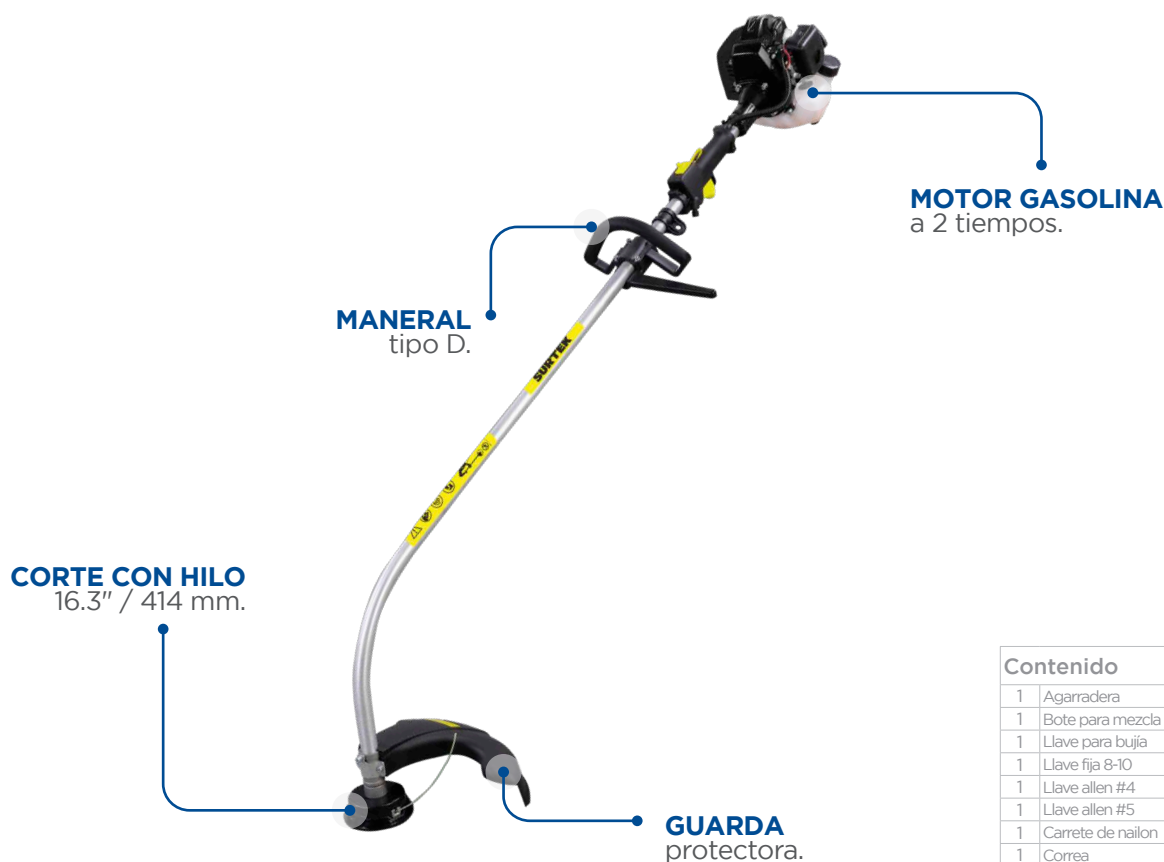

## VENTAJAS

- **LIGERA.**
- **REALIZA CORTES**  
de alta precisión.

Contenido	
1	Agarradera
1	Bote para mezcla de combustible
1	Llave para bujía
1	Llave fija 8-10
1	Llave allen #4
1	Llave allen #5
1	Carrete de nailon
1	Correa
1	Manual de usuario

## CARACTERÍSTICAS

- **EJE**  
de acero.

## BENEFICIOS

- **REALIZA CORTES FINOS**  
usando hilo de nailon.

CÓDIGO	CILINDRADA	POTENCIA	CAPACIDAD DEL TANQUE	VELOCIDAD DE MOTOR	LONGITUD DE LA BARRA	DIÁMETRO DE HILO	PESO
<b>DG626B</b>	26 cc	1 HP	0.58 L	9,500 r/min	1.52 m	1.8 mm	5.42 kg
<b>DG633C</b>	33 cc	1.2 HP	0.84 L	10,000 r/min	1.52 m	1.8 mm	6.56 kg

CÓDIGO	DESCRIPCIÓN	MANERAL	📦
<b>DG626B</b>	Desbrozadora a gasolina	Tipo D	1
<b>DG633C</b>	Desbrozadora a gasolina	Tipo D	1