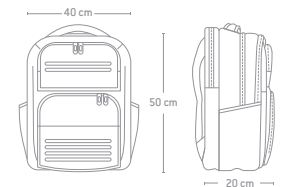

RESPALDO Y CORREAS
acolchonados para mayor comodidad.

BOLSILLO PRINCIPAL
con amplio espacio.

BOLSILLOS FRONTALES
con cierres y organizadores interiores.

ASA SUPERIOR REFORZADA
con cable de acero.

BOLSILLOS LATERALES
expandibles.

CARACTERÍSTICAS

- **CAPACIDAD PARA** 30 kilos.
- **MATERIAL EXTERIOR** 100% poliéster.
- **MATERIAL INTERIOR** polietileno.
- **PARA LAPTOP** de hasta 17".

CÓDIGO
MOCHU

DESCRIPCIÓN
Mochila con porta laptop Urrera