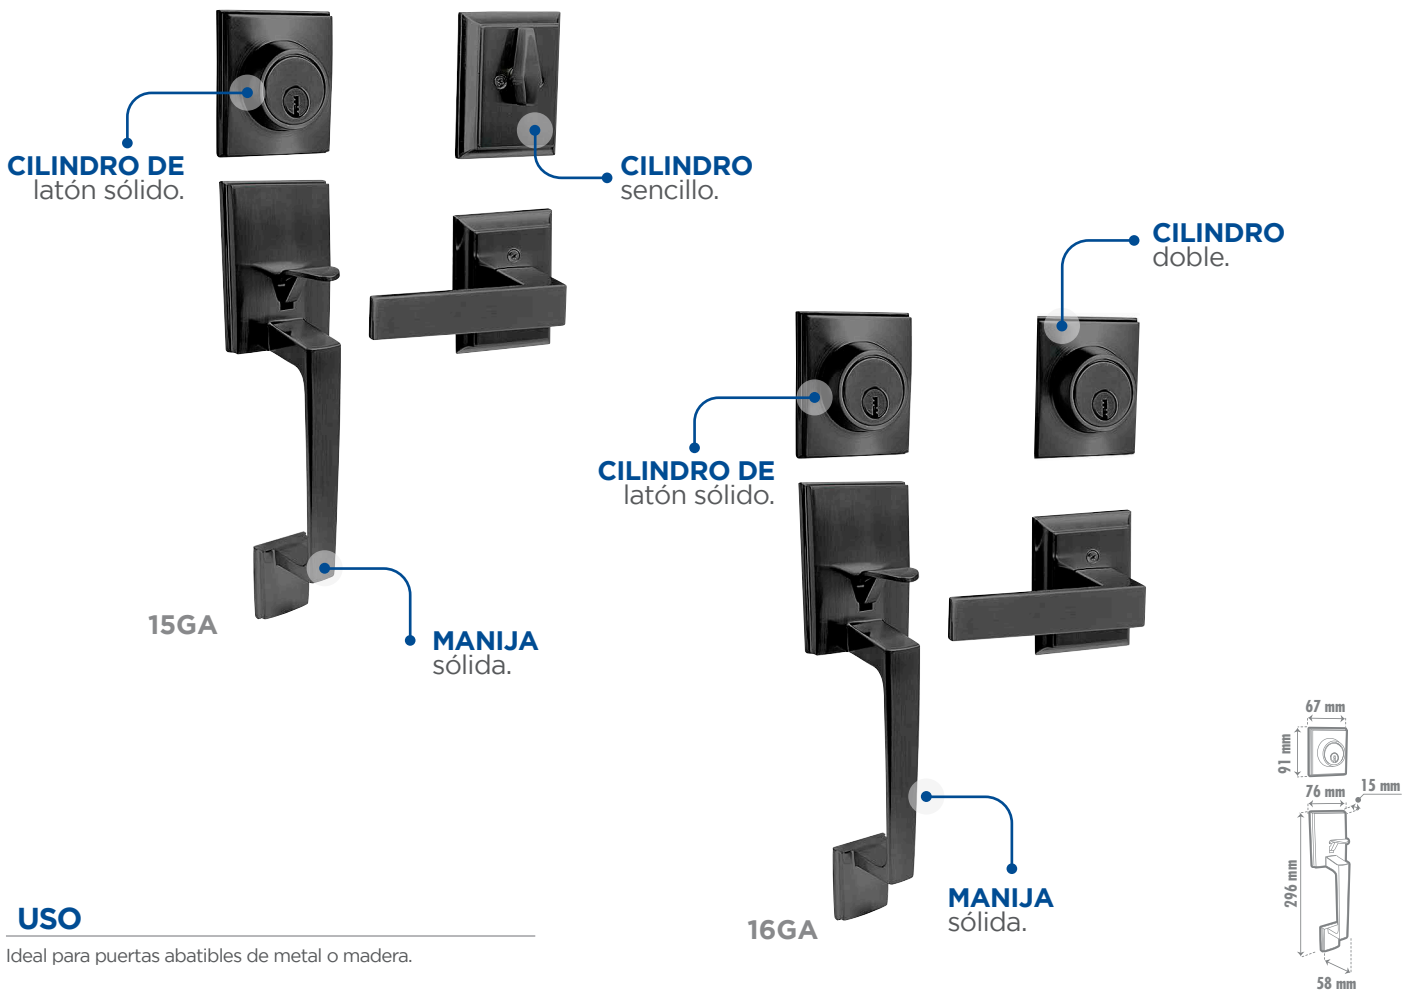

# GATILLOS RECTANGULARES SÓLIDOS NEGROS

**VENTAJAS** ● **ACABADO** de alta calidad de lujo. ● **REEMPLAZA LA MAYORÍA** de cerraduras existentes. | **BENEFICIOS** ● **FÁCIL DE INSTALAR** se ajusta a puertas de 32 y 45 mm.

## USO

Ideal para puertas abatibles de metal o madera.

**CARACTERÍSTICAS** ● **CICLOS DE TRABAJO** 400,000. ● **GRADO** ANSI 3. ● **INCLUYE** accesorios de instalación.

CÓDIGO	DESCRIPCIÓN	FUNCIÓN	📦
<b>15GA</b>	Gatillo rectangular sólido negro	Doble	1
<b>16GA</b>	Gatillo rectangular sólido negro	Sencillo	1