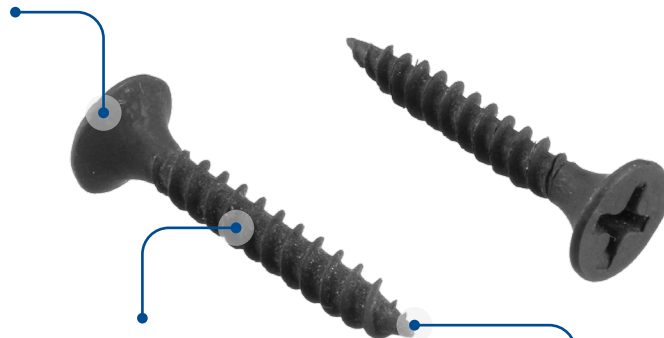

# PIJAS MULTIUSOS CUERDA CERRADA

## CARACTERÍSTICAS

- **ACABADO** que brinda mayor protección contra la corrosión.

**CABEZA REDONDA**  
Phillips®.

**CUERPO**  
espiral.

**SE REQUIERE DE**  
un orificio pre taladrado.

## USO

Para trabajos en paneles de yeso, madera y aglomerados.

CÓDIGO	MEDIDA #	LONGITUD (VÁSTAGO)	VÁSTAGO ROSCADO	PIEZAS POR BOLSA	
PMC634	6	3/4"	Completo	100	1
PMC834	8	3/4"	Completo	100	1
PMC61	6	1"	Completo	100	1
PMC81	8	1"	Completo	100	1
PMC6114	6	1-1/4"	Completo	100	1
PMC8114	8	1-1/4"	Completo	100	1
PMC6112	6	1-1/2"	Completo	100	1
PMC8112	8	1-1/2"	Completo	100	1
PMC6158	6	1-5/8"	Completo	100	1
PMC62	6	2"	Completo	100	1
PMC82	8	2"	Completo	100	1
PMC83	8	3"	Parcial	100	1