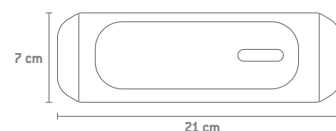

CARACTERÍSTICAS

- **FUNCIÓN** manos libres.
- **MATERIAL:** plástico.
- **INCLUYE CABLE** de carga micro USB.

CONTENIDO

CÓDIGO	DESCRIPCIÓN	
BPO1	Bocina portátil bluetooth con lámpara.	1