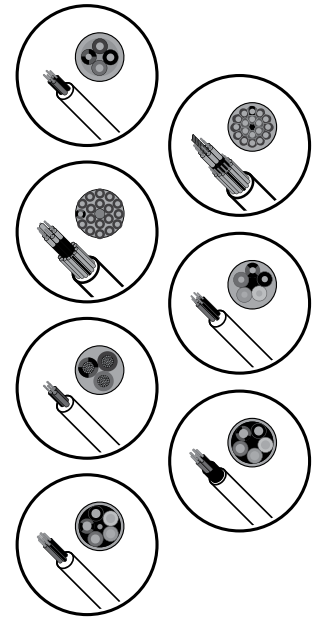

# PELACABLE MULTIFUNCIONAL.

4-28 mm  
DIÁMETRO DE CORTE

PARA CALIBRES DE  
10-20 AWG

**100** AÑOS  
DE GARANTÍA

## VENTAJAS

- **PELADO**  
preciso, rápido y seguro.

## CARACTERÍSTICAS

- **COMPLETAMENTE**  
aislado.
- **RUEDA DE AJUSTE REGULABLE**  
sin escalonamiento y de fácil manejo.

CÓDIGO	DESCRIPCIÓN	
PEC05	Pelacable multifuncional 10-20 AWG	1
PEC05R	Cuchilla repuesto para PEC05	1