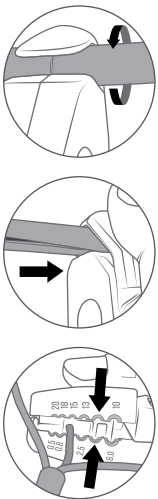

# PELACABLE MULTIFUNCIONAL.

4-28 mm  
DIÁMETRO DE CORTE

PARA CALIBRES DE  
10-20 AWG

**100** AÑOS  
DE GARANTÍA

## CARACTERÍSTICAS

- **COMPLETAMENTE**  
aislado.
- **RUEDA DE AJUSTE REGULABLE**  
sin escalonamiento y de fácil manejo.

CÓDIGO	DESCRIPCIÓN	
PEC05	Pelacable multifuncional 10-20 AWG	1
PEC05R	Cuchilla repuesto para PEC05	1