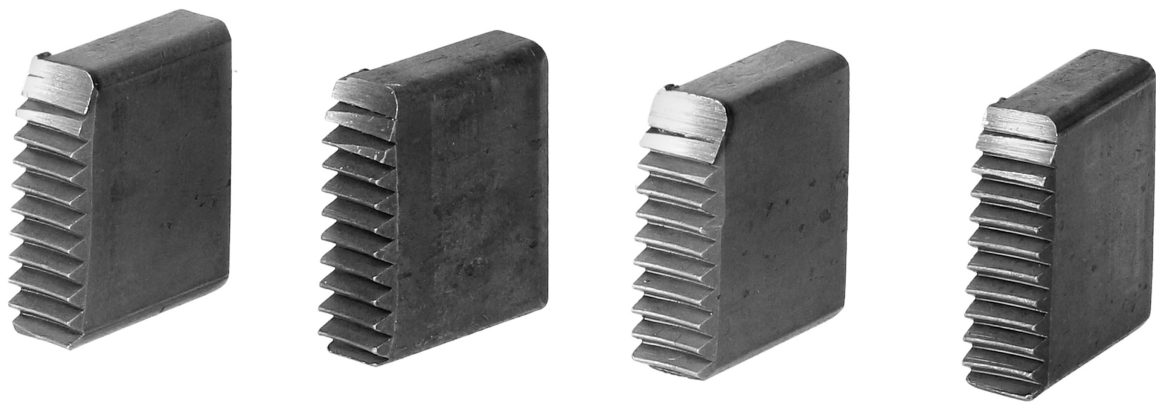

JUEGO DE PEINES PARA TARRAJA

JPT-2

USO

Juego de peines con hilos afilados y endurecidos.

CARACTERÍSTICAS

● **FABRICADA**
en acero.

● **ACABADO**
fosfatizado.

CÓDIGO	NOMBRE	ROSCA	COMPATIBILIDAD	
JPT-1/2	Juego de peines para tarraja	1/2"	TMP-1/2	1
JPT-3/4	Juego de peines para tarraja	3/4"	TMP-3/4	1
JPT-1	Juego de peines para tarraja	1"	TMP-1	1
JPT-2	Juego de peines para tarraja	2"	TMP-2	1