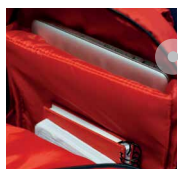

MOCHILA SPORT CON PORTA LAPTOP.

1 AÑO DE GARANTÍA

- **FABRICADA**
  en tela de nailon 100% repelente.
- **COMPARTIMENTO PARA LAPTOP**
  de hasta 13,5".
- **REVESTIMIENTO**
  acolchado.

AMPLIO
compartimento
interior.

BOLSILLOS FRONTALES
con cierres y organizadores
interiores para bolígrafos y tarjetas.