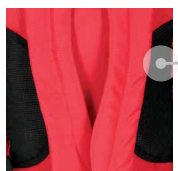

BOLSILLOS FRONTALES
con cierres y organizadores
interiores para bolígrafos y tarjetas.

RESPALDO CON MALLA
transpirable acojinado
para mayor confort.

TIRANTES ACOLCHADOS
anatómicos.

BOLSILLOS LATERALES
con red.

BOLSILLO OCULTO
con cierre.

USOS

Ideal para transportar cualquier tipo de artículos personales de manera cómoda.

Protege tus objetos gracias a sus compartimentos acolchados.

CÓDIGO	DESCRIPCIÓN	CONTENIDO	DIMENSIONES	
MOCHU1	Mochila con porta laptop	1 pieza	45 x 22 x 32 cm	1