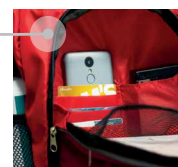

BOLSILLOS FRONTALES
con cierres y organizadores
interiores para bolígrafos y tarjetas.

RESPALDO CON MALLA
transpirable acojinado
para mayor confort.

TIRANTES ACOLCHADOS
anatómicos.

BOLSILLOS LATERALES
con red.

BOLSILLO OCULTO
con cierre.

USOS

Ideal para transportar cualquier tipo de artículos personales de manera cómoda.

Protege tus objetos gracias a sus compartimentos acolchados.

CÓDIGO	DESCRIPCIÓN	CONTENIDO	DIMENSIONES	
MOCHU1	Mochila con porta laptop	1 pieza	45 x 22 x 32 cm	1