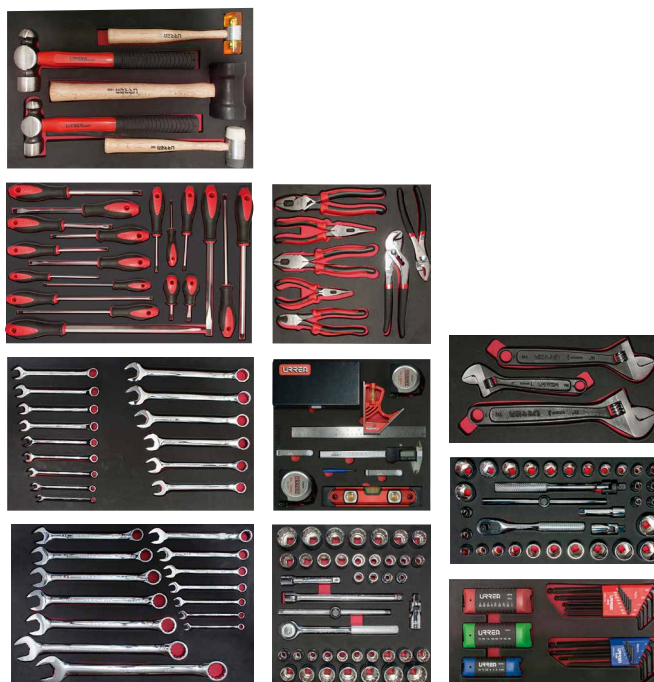

JUEGO INDUSTRIAL.

● **BANDEJAS BICOLOR DE EVA**
de alta resistencia.

● **JUEGOS DE BANDEJAS MODULARES**
organizados en 7 gavetas.

● **PROTEGE Y MANTIENE**
las herramientas organizadas.

Código	Descripción	Cantidad
X27M7	Gabinete móvil 7 gavetas 27"	1
CH120	Juego de 46 llaves hexagonales	1
CH223	Juego de herramientas para medición 8 piezas	1
CH104	Juego de dados y accesorios 34 piezas 3/8"	1
CH203	Juego de dados y accesorios 42 piezas 1/2"	1
CH307	Juego de 19 destornilladores bimaterial	1

Código	Descripción	Cantidad
CH114	Juego de 3 llaves ajustables black	1
CH212	Juego de 7 pinzas bimaterial	1
CH303	Juego de 14 llaves combinadas estándar	1
CH304	Juego de 15 llaves combinadas métricas	1
CH308	Juego de 5 martillos varios	1

● **BANDEJAS**
de gran durabilidad.

● **FÁCIL IDENTIFICACIÓN**
de piezas faltantes.

CÓDIGO
JI194

DESCRIPCIÓN
Juego industrial 194 piezas

1