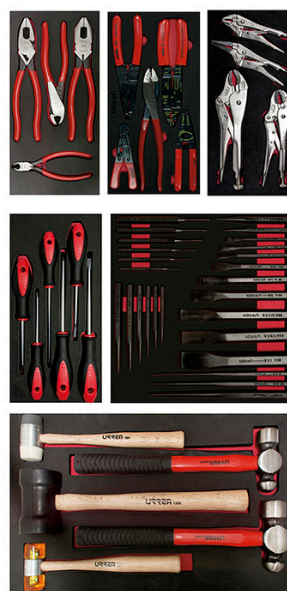

JUEGO INDUSTRIAL.

● **BANDEJAS BICOLOR DE EVA**
de alta resistencia.

● **JUEGOS DE BANDEJAS MODULARES**
organizados en 7 gavetas.

● **PROTEGE Y MANTIENE**
las herramientas organizadas.

Código	Descripción	Cantidad
I27M3	Gabinete móvil 3 gavetas 27"	1
CH126	Juego de 4 pinzas para electricista	1
CH130	Juego de 5 pinzas pelacable	1
CH127	Juego de 4 pinzas de presión	1
CH115	Juego de 6 destornilladores bimateriales	1
CH211	Juego de puntos, cinceles y botadores 26 piezas	1
CH308	Juego de 5 martillos varios	1

● **BANDEJAS**
de gran durabilidad.

● **FÁCIL IDENTIFICACIÓN**
de piezas faltantes.

CÓDIGO

J150

DESCRIPCIÓN

Juego industrial 50 piezas

1