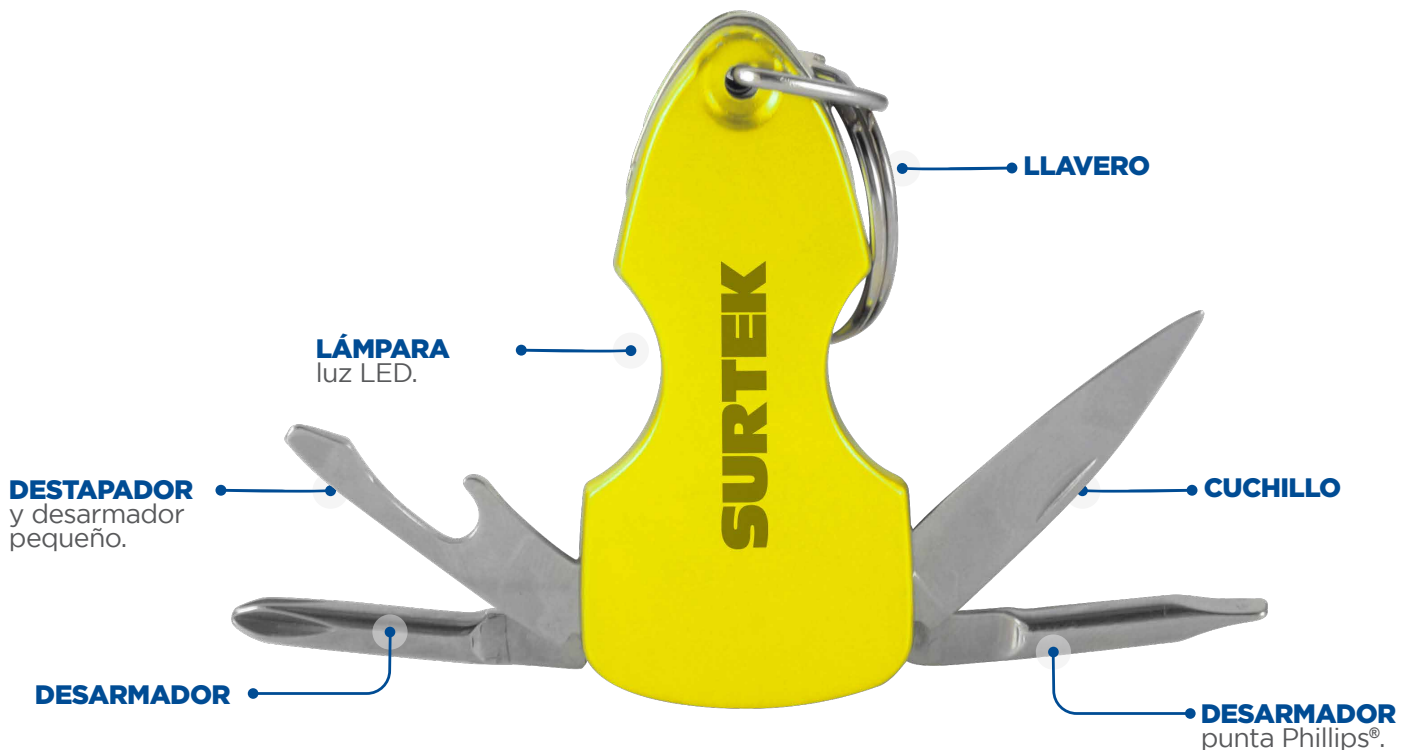

# MULTI HERRAMIENTAS 6 EN 1 TIPO LLAVERO

**100 AÑOS**  
DE GARANTÍA

## VENTAJAS

- **MUESCA** en cada herramienta para fácil accesibilidad.
- **LÁMPARA LED**

## USOS

- **IDEAL PARA** pequeños trabajos de instalación y restauración.

## CARACTERÍSTICAS

- **DE ALUMINIO**

ANCHO  
PLEGADA  
**2.9 cm**

LONGITUD EN  
MODO PLEGADO  
**6 cm**

LONGITUD  
ABIERTA  
**9 cm**

**CÓDIGO**  
**120528**

**DESCRIPCIÓN**  
Multiherramienta 6 en 1 llavero