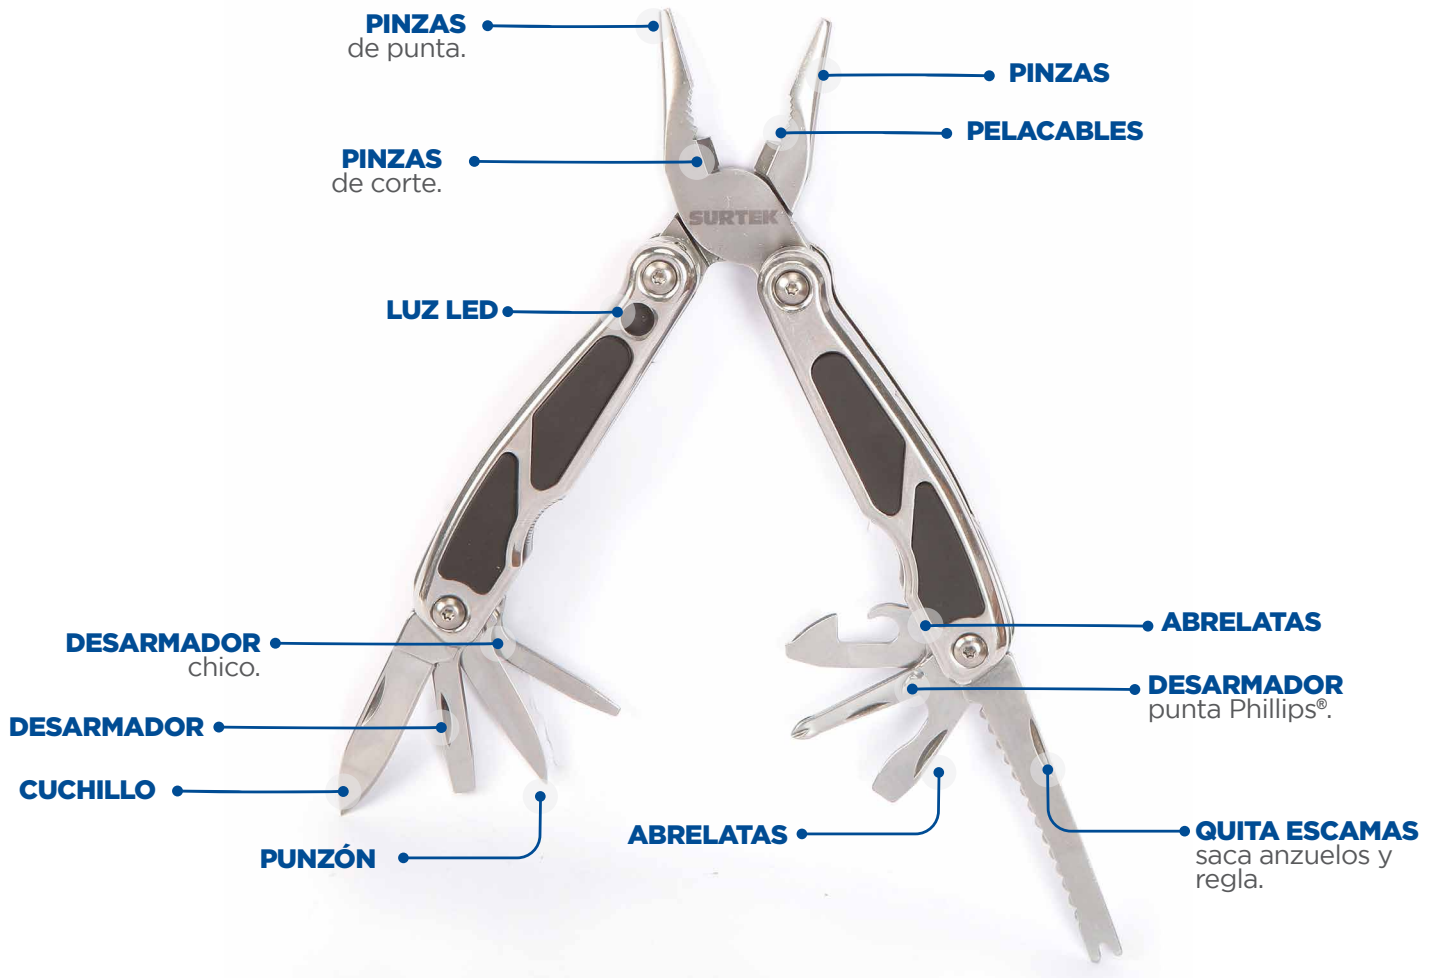

MULTI HERRAMIENTAS 14 EN 1

100 AÑOS
DE GARANTÍA

VENTAJAS

- **MUESCA** en cada herramienta para fácil accesibilidad.
- **LÁMPARA LED**

USOS

- **IDEAL PARA** pequeños trabajos de instalación y restauración.

CARACTERÍSTICAS

- **DE ACERO** inoxidable
- **INCLUYE** estuche 100 % poliéster

ANCHO PLEGADA 3.8 cm	LONGITUD EN MODO PLEGADO 10 cm	LONGITUD ABIERTA 15.3 cm	APERTURA MÁXIMA EN PINZAS 3.3 cm
--------------------------------	--	------------------------------------	--

CÓDIGO
120526

DESCRIPCIÓN
Multiherramienta 14 en 1 LED

1