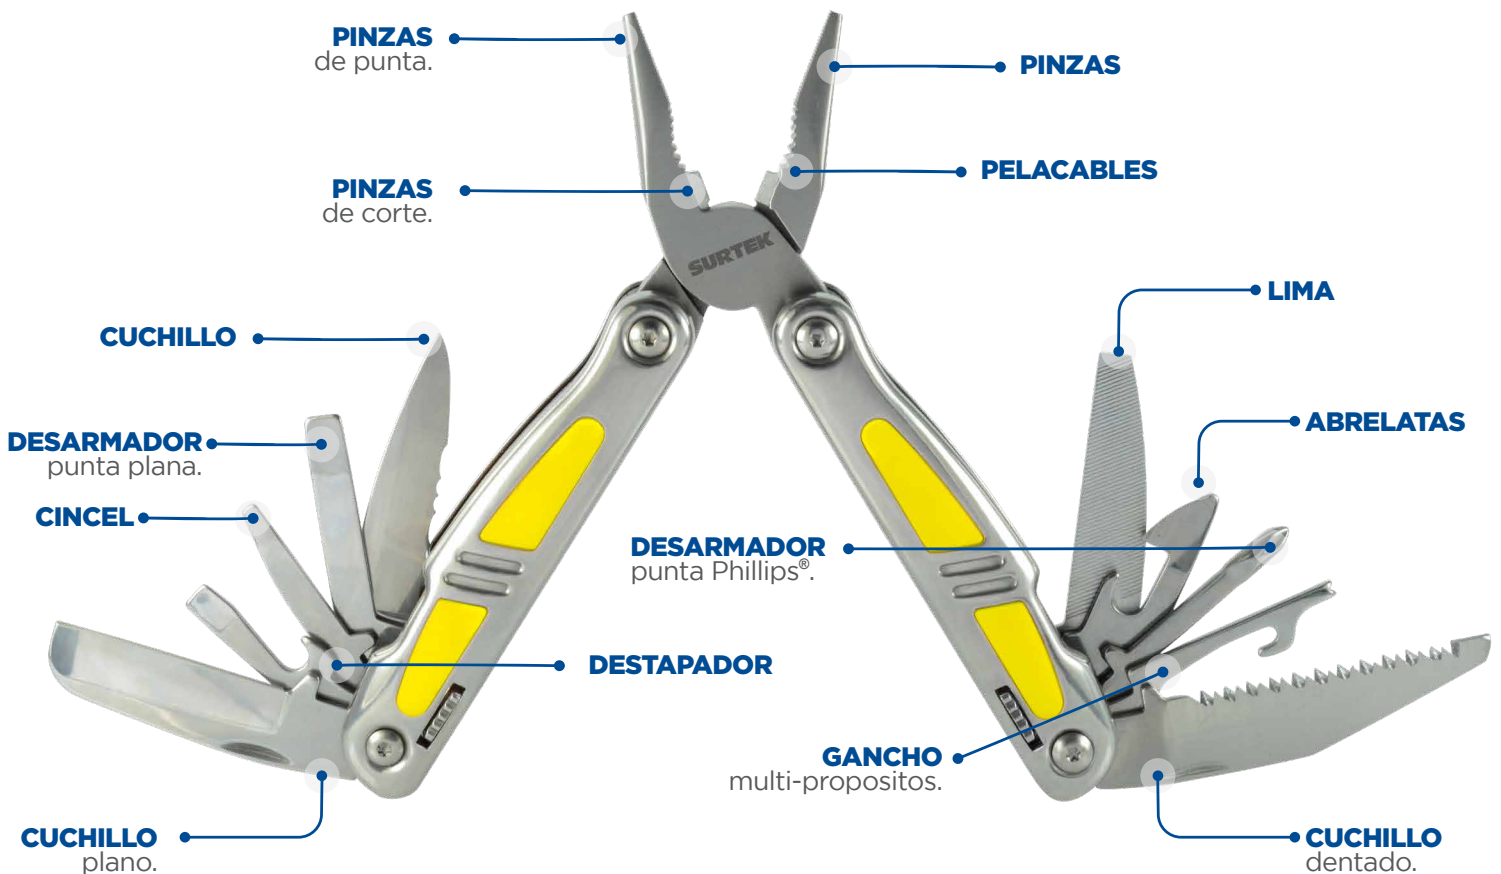

MULTI HERRAMIENTAS 14 EN 1

100 AÑOS
DE GARANTÍA

VENTAJAS

- **MUESCA** en cada herramienta para fácil accesibilidad.
- **SEGUROS** para cada herramienta (excepto las pinzas).

USOS

- **IDEAL PARA** pequeños trabajos de instalación y restauración.

CARACTERÍSTICAS

- **DE ACERO** inoxidable
- **INCLUYE** estuche 100 % poliéster

ANCHO PLEGADA
3.8 mm

LONGITUD EN MODO PLEGADO
10 cm

LONGITUD ABIERTA
15.3 cm

APERTURA MÁXIMA EN PINZAS
3.3 cm

CÓDIGO
120525

DESCRIPCIÓN
Multi herramienta 14 en 1 acero