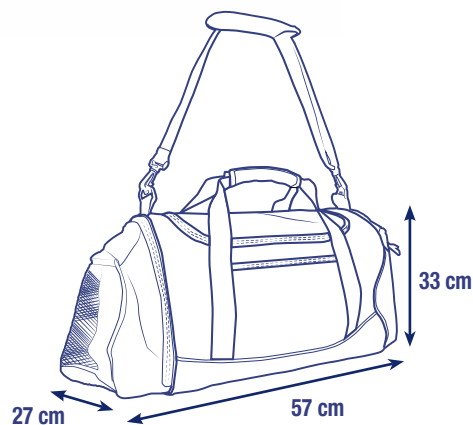

# Maleta sport MSPOS

**PROGRAMA  
PROMOCIONAL**

**Sport**  
maleta deportiva

Incluye correa ajustable para llevarse al hombro.

Asas de mano con acojinamiento.

Bolsas de malla en el costado.

Bolsa principal con cierre, frontal y lateral.

## Usos

- Para transportar artículos personales.

CÓDIGO	DESCRIPCIÓN	DIMENSIONES	
MSPOS	Maleta sport	57 x 33 x 27 cm	1

**GRANEL**