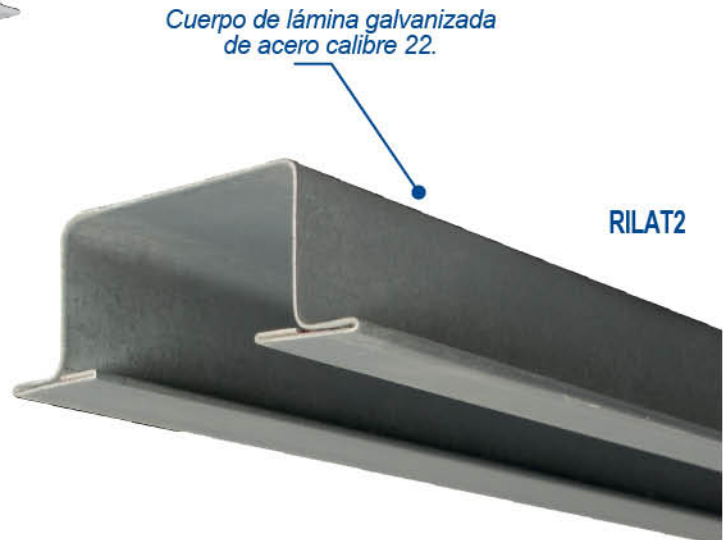

Rieles TT

para carretillas de clóset

100 años
GARANTÍA
 YEARS WARRANTY

RIALT2, RIALT3, RILAT2 y RILAT3
 Para deslizar los sistemas de
 carretillas CCLORT4 y CCLORT2.

CCLORT4

CCLORT2

RIALT2

Cuerpo de Aluminio.

RILAT2

Cuerpo de lámina galvanizada
 de acero calibre 22.

CÓDIGO	DESCRIPCIÓN	LONGITUD		PRECIO DE LISTA
RIALT2	Riel TT de aluminio natural	2 m	1	\$ 190
RIALT3	Riel TT de aluminio natural	3 m	1	\$ 285
RILAT2	Riel TT de lámina de acero	1.8 m	1	\$ 114
RILAT3	Riel TT de lámina de acero	2.4 m	1	\$ 156