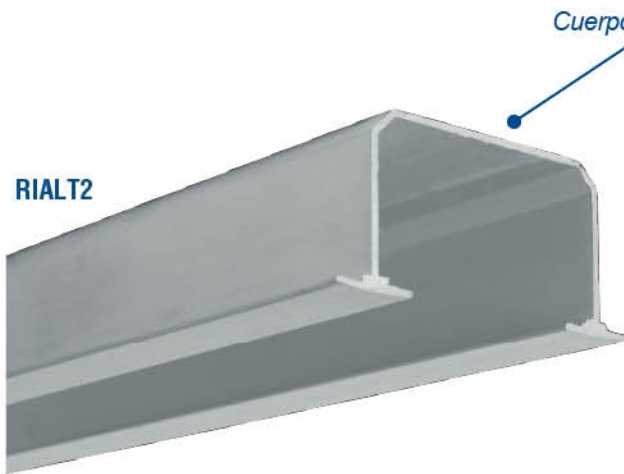

Rieles TT

para carretillas de clóset

100 años
GARANTÍA
 YEARS WARRANTY

RIALT2, RIALT3, RILAT2 y RILAT3
 Para deslizar los sistemas de
 carretillas CCLORT4 y CCLORT2.

CCLORT4

CCLORT2

RIALT2

Cuerpo de Aluminio.

RILAT2

Cuerpo de lámina galvanizada
 de acero calibre 22.

CÓDIGO	DESCRIPCIÓN	LONGITUD		PRECIO DE LISTA
RIALT2	Riel TT de aluminio natural	2 m	1	\$ 190
RIALT3	Riel TT de aluminio natural	3 m	1	\$ 285
RILAT2	Riel TT de lámina de acero	1.8 m	1	\$ 114
RILAT3	Riel TT de lámina de acero	2.4 m	1	\$ 156