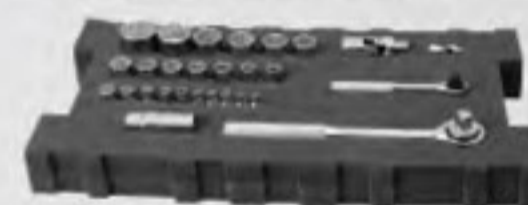

Juego de Dados

y Accesorios Métricos Cuadro 1/2"

100 AÑOS
GARANTÍA
YEARS WARRANTY

29 Piezas con
caja plástica

MEDIDAS DE DADOS
10 mm - 32 mm

12 1/2"

SUPER DRIVE

Incluye: Organizador
de herramientas Soft

Dados:

Código	Medida	Código	Medida
5410M	10 mm	5421M	21 mm
5411M	11 mm	5422M	22 mm
5412M	12 mm	5423M	23 mm
5413M	13 mm	5424M	24 mm
5414M	14 mm	5425M	25 mm
5415M	15 mm	5426M	26 mm
5416M	16 mm	5427M	27 mm
5417M	17 mm	5428M	28 mm
5418M	18 mm	5429M	29 mm
5419M	19 mm	5430M	30 mm
5420M	20 mm	5432M	32 mm

Accesorios:

Código	Descripción	Medida
5449	Matraca Reversible 48 Dientes	10 1/8"
5467	Mango Articulado	15 3/4"
5470	Nudo Universal	2 5/8"
5461	Extensión	5"
5463	Extensión	10"
5480	Berbiquí	18"
CPUC20	Caja Plastica Compacta	21"