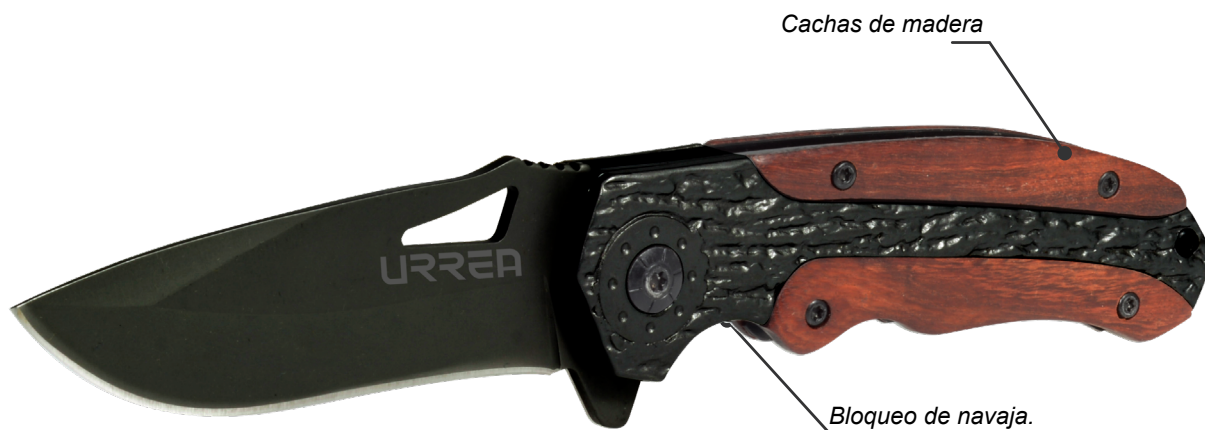

INOX

Hoja de acero inoxidable

Recubrimiento de

TITANIO
Negro

Ideal para Campismo

Navaja

Para Campamento

100 AÑOS
GARANTÍA

Sistema de apertura con una sola mano

Usos

- Para cortar, rebanar o pelar una gran variedad de materiales.
- Ideal para campismo, pesca, etc.

Ventajas

- Clip de acero para cinturón, que facilita el transporte y el rápido acceso a la navaja.
- Sistema de apertura a una sola mano, que hace más fácil su uso.