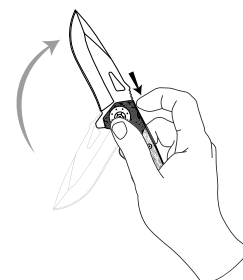

INOX

Hoja de acero inoxidable

Recubrimiento de

TITANIO
Negro

Ideal para Campismo

Navaja

Para Campamento

100 AÑOS
GARANTÍA

Sistema de apertura con una sola mano

Usos

- Para cortar, rebanar o pelar una gran variedad de materiales.
- Ideal para campismo, pesca, etc.

Ventajas

- Clip de acero para cinturón, que facilita el transporte y el rápido acceso a la navaja.
- Sistema de apertura a una sola mano, que hace más fácil su uso.

CÓDIGO	DESCRIPCIÓN	LONGITUD TOTAL	LONGITUD DE HOJA	LONGITUD CERRADA	
686D	Navaja para campamento	20,9 cm	8,9 cm	12 cm	1