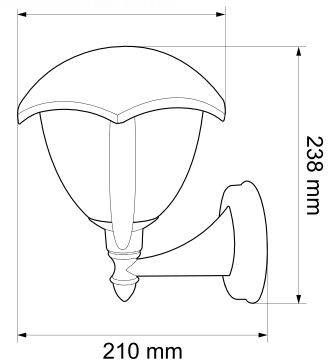

Farol LED Soportado

para Exteriores

1 año
GARANTÍA

CÓDIGO

135984

DESCRIPCIÓN

Farol LED Soportado para Exteriores.
Color Negro.

1