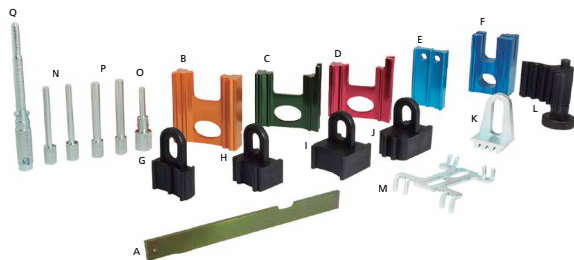

Juego para Bloqueo

de Árbol de levas

19
PIEZAS

100 AÑOS
GARANTÍA

Usos

- Permite cambiar la cadena de distribución en motores de doble árbol de levas (multi válvulas).

Ventajas

- Garantiza la sincronización correcta de las válvulas.

Beneficios

- Incluye seguros y pernos de bloqueo del árbol de levas más comunes para motores: FORD®, LAND ROVER®, FIAT®, PEUGEOT®, VOLKSWAGEN®, HONDA®, OPEL®.

CONTENIDO		
A	Seguro para Ford y Mazda	1
B	Seguro para Astra y Vectra	1
C	Seguro para Vectra y Saab	1
D	Seguro para Vectra y Saab	1
E	Seguro para Land Rover	1
F	Seguro para Astra y Zafira	1
G	Seguro para Land Rover	1
H	Seguro para Astra 2.0 16V	1
I	Seguro para Astra 1.8	1

CONTENIDO		
J	Seguro para Land Rover	1
K	Seguro para Ford motores a diesel y Peugeot	1
L	Seguro para VW	1
M	Seguro para VW	1
N	Pernos de bloqueo para Honda	2
O	Perno de bloqueo para Ford	1
P	Perno de bloqueo para Land Rover	2
Q	Perno de bloqueo para Honda	1

CÓDIGO
2358

PIEZAS
19

CAJA
1

CAJA PLÁSTICA