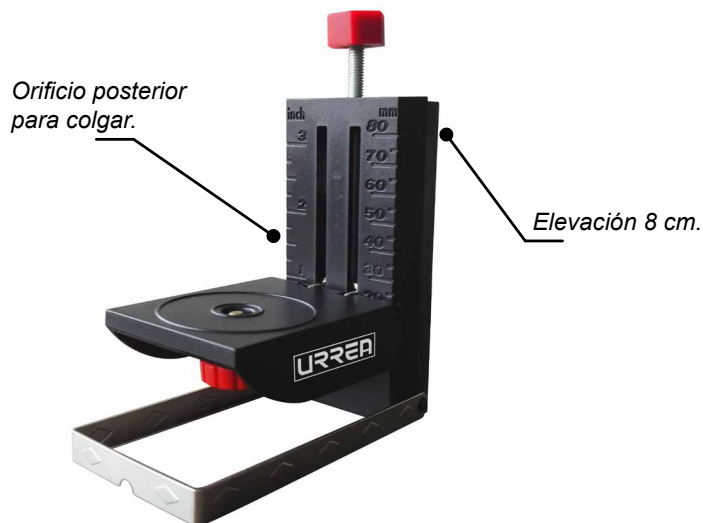

Accesorios

Láser
1 AÑO
GARANTÍA

CÓDIGO	DESCRIPCIÓN	ROSCA	ELEVACIÓN	
BNL	Base para nivel láser	1/4"	8 cm	1

Trípode de **ALUMINIO**

Patas expandibles para alcanzar una altura de hasta 1,3 metros.

CÓDIGO	DESCRIPCIÓN	ROSCA	ELEVACIÓN	
TNL	Trípode para nivel láser	1/4 "	1.3 m	1