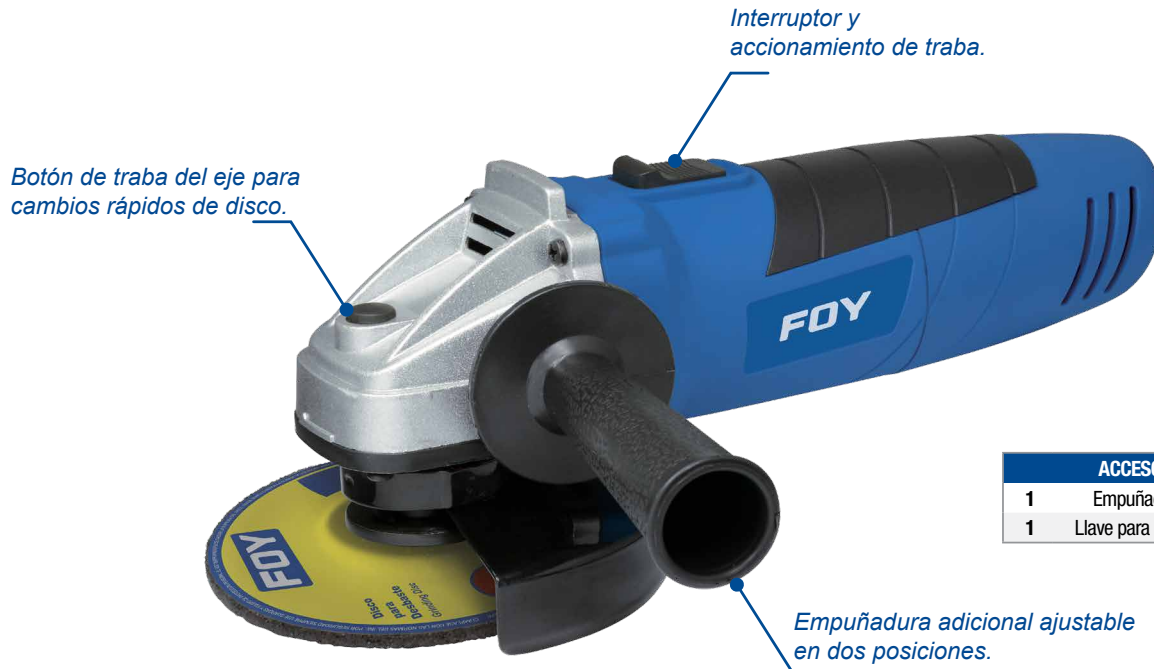

FOY 500 W

Esmeriladora angular de 4 1/2"

1 año
GARANTÍA

ACCESORIOS	
1	Empuñadura adicional
1	Llave para cambio de disco

Uso

- Para preparación de superficies metálicas.

CAR-029
Juego de carbones para la esmeriladora angular EA304

MODELO	USO	POTENCIA	DISCO	VOLTAJE V	VELOCIDAD RPM	ROSCA DEL EJE	TIEMPO DE OPERACIÓN	PESO KG
 EA304	Ligero	500 W	4-1/2"	120	12,000	5/8"	10/10 min	1,6

CÓDIGO				
EA304	Esmeriladora Angular	500 W	4-1/2"	1
CAR-029	Juego De Carbones Para EA304			1