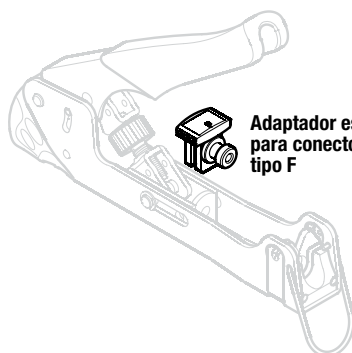

Beneficios

- Compartimento para almacenar conectores.
- Cuenta con una escala de referencia.

Escala

CONECTOR "F"

CONECTOR "BNC"

CONECTOR "RCA"

Almacenamiento para conectores

Adaptador especial para conectores tipo F

Conectores	Compresión de longitud (mm)			
	Antes (± 0.2)		Después (± 0.2)	
	Min.	Máx.	Min.	Máx.
F	24	33.5	15.9	25.2
BNC	36.1	45.7	28	37.4
RCA	36.1	45.7	28	37.4

CÓDIGO

304

PONCHA CONECTORES

F - BNC - RCA

LONGITUD

6.1" (155 mm)

1

You
Tube