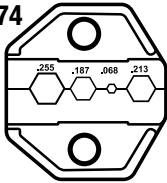

Incluye
5 Matrices
intercambiables

RG58/49/174