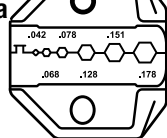

**Beneficios**

- Incluye caja plástica de alta resistencia para proteger y organizar la herramienta.

**Incluye**  
**5 Matrices**  
**intercambiables**

RG58/49/174

RG58/59/62/6

RG58/59/62/174  
Fibra óptica

RG174/179/Belden 8218/  
Fibra óptica

RG11/174/179/213/  
LMR400

**CONTENIDO**

		Tipo de cable	Dimensiones
5	Matrices de ponchado intercambiables	RG58/59/174	0.255"/0.187"/0.068"/0.213" - 6.48/4.75/1.73/5.41 mm.
		RG58/59/62/6	0.256"/0.319"/0.068"/0.213" - 6.5/8.1/1.73/5.41 mm.
		RG58/59/62/174 Fibra Óptica.	0.043"/0.068"/0.100"/0.137"/0.213" /0.255" - 1.09/1.73/2.54/3.48/5.41/6.48 mm.
		RG174/179/Belden 8218/Fibra Óptica.	0.042"/0.068"/0.078"/0.128"/0.151"/0.178" - 1.07/1.73/1.98/3.25/3.84/4.52 mm.
		RG11/174/179/213/ LMR400.	0.100"/0.128"/0.429" - 2.54/3.25/10.90 mm.
1	Pelacable para cable coaxial	RG58/59/62/6/60S/3C/4C/5C.	
1	Cortador de cable	Para cable de hasta 0.41" (10.5 mm)	
1	Pinza ponchadora modular		
1	Destornillador		