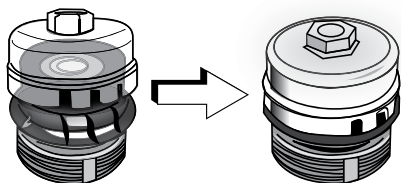

Juego de llaves para filtro

100 AÑOS GARANTÍA

3/8"

- Cuentan con un cuadro de 3/8" para ser usado con matraca, mango articulado o hexágono de 27mm para ser utilizado con llave o dado.

3
PIEZAS

Ofrece múltiples puntos de contacto que permiten retirar la cubierta del filtro de manera segura y sencilla.

Para filtros de motores TOYOTA® **4 cilindros**

Para filtros de motores TOYOTA® **6 y 8 cilindros**

Usos

- Permite drenar el aceite del recipiente antes de ser retirado.

Ventajas

- Ofrece múltiples puntos de contacto que permiten retirar la cubierta del filtro de manera segura y sencilla

Beneficios

- Compatible con filtros de aceite TOYOTA®
- Elimina derrames de aceite y permite realizar la limpiezas de manera rápida

Ensamble de mangueras que permite drenar el aceite del recipiente antes de ser retirado.

CONTENIDO	
1	Llave para filtro 4 cilindros
1	Llave para filtros 6 y 8 cilindros
1	Manguera con conector

CÓDIGO	DESCRIPCIÓN	
LF2500	Juego de llaves para Filtro	1