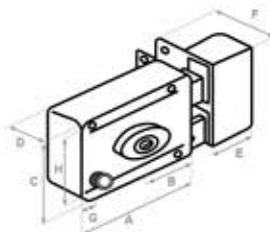

Cerraduras de Sobreponer

Máxima Seguridad

100 años
GARANTIA
YEARS WARRANTY

**Derecha
Right**

10SP

- Cerradura de alta seguridad con dos bulones de acero y un picaporte.
- Incluye cadena reforzada para mayor seguridad.

Uso

- Para puertas de metal y madera.
- Puerta industrial de uso pesado.
- Interiores y exteriores.

Beneficios

- Máxima resistencia a la oxidación.
- Cilindro por ambos lados.
- Cuerpo y cilindro de latón por ambos lados.

CÓDIGO	DESCRIPCIÓN	A (mm)	B (mm)	C (mm)	D (mm)	E (mm)	F (mm)	G (mm)	ANCHO (mm)	
10SP	Cerradura de sobreponer alta seguridad derecha	120	60	85	26.5	30	45	4	70	1
11SP	Cerradura de sobreponer alta seguridad izquierda	120	60	85	26.5	30	45	4	70	1