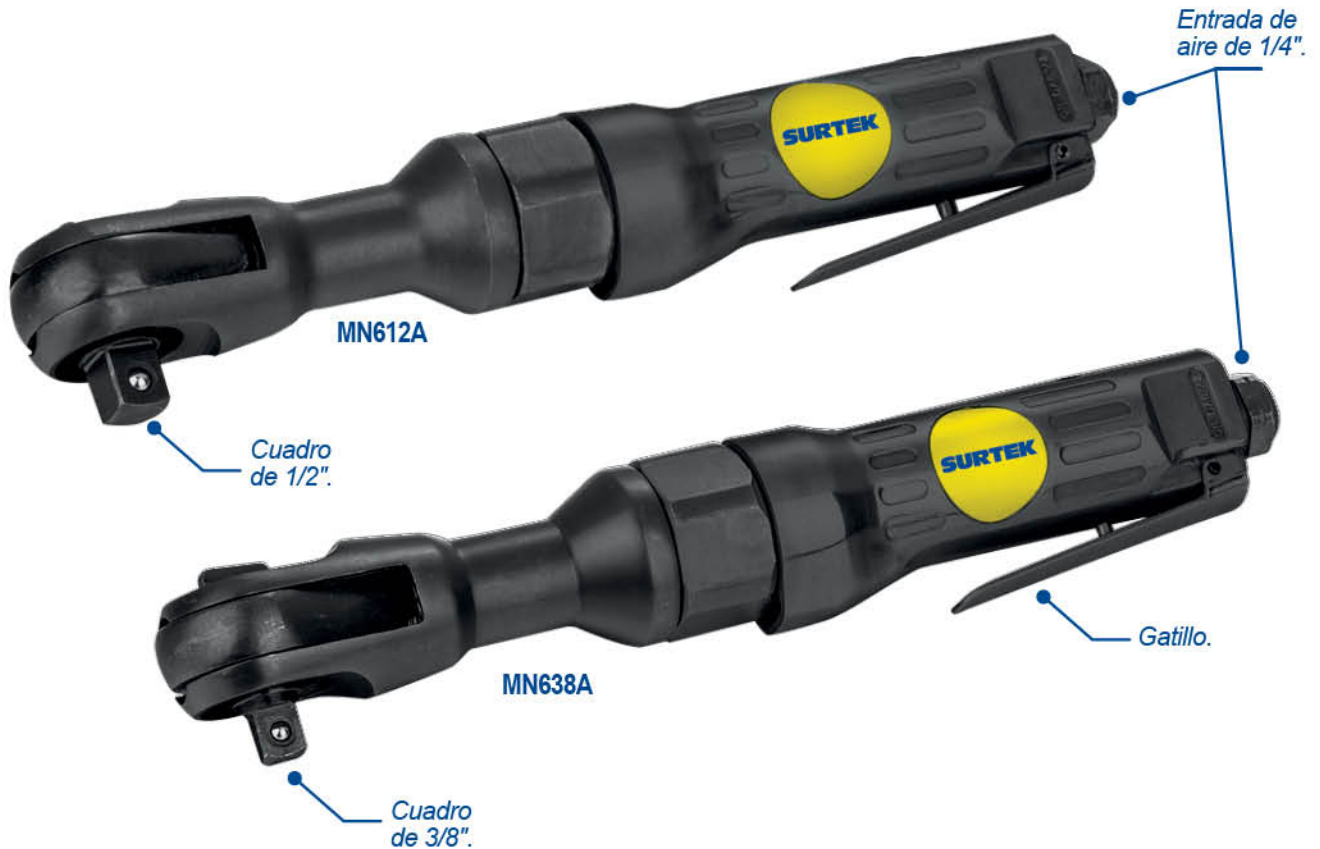

# Matracas neumáticas

○ 1/2"
○ 3/8"
**1** año  
GARANTÍA  
YEAR WARRANTY

## Uso

- Ideal para reparación automotriz, carrocería y remoción de piezas de apriete.
- Instalación de aire acondicionado y bombas de agua.

## Características

- Diseño compacto y ligero para trabajos en lugares reducidos y de difícil acceso.

**CAJA**

CÓDIGO	IMPULSOR DE CUADRO	CONSUMO DE AIRE	PRESIÓN DE TRABAJO	VELOCIDAD EN VACÍO	MAXÍMO TORQUE	
MN612A	1/2" (13 mm)	3 CFM	90 PSI	150 r/min	65 ft-lb (88Nm)	1
MN638A	3/8" (10 mm)	3 CFM	90 PSI	150 r/min	65 ft-lb (88Nm)	1