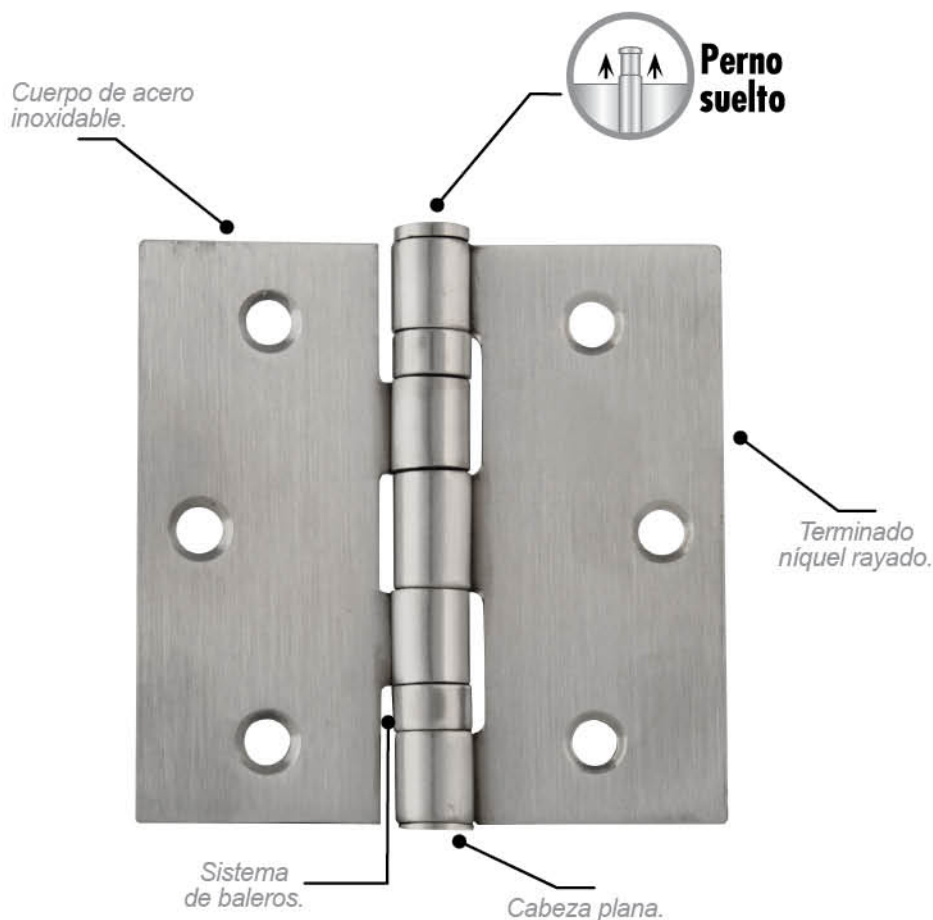

# Bisagras cuadradas de acero inoxidable

**100 años**  
GARANTÍA  
YEARS WARRANTY

CODIGO	A		B		Espesor		No. de Orificios
	mm	pulg	mm	pulg	mm	pulg	
BICS30	76	3.00	76	3.00	2	0.08	6
BICS35	89	3.50	89	3.50	2	0.09	6
BICS40	101	4.00	101	4.00	2	1.00	8

## Beneficios:

- Facilita la apertura y cierre más suave de puertas.

Incluyen: tornillos para su instalación

CÓDIGO	MEDIDA	ORIFICIOS	📦
BICS30	64 mm	6	10
BICS35	96 mm	6	10
BICS40	128 mm	6	10