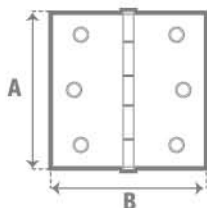

# Bisagras cuadradas de acero inoxidable

**100 años**  
GARANTÍA  
YEARS WARRANTY

CODIGO	A		B		Espesor		No. de Orificios
	mm	pulg	mm	pulg	mm	pulg	
BICS30	76	3.00	76	3.00	2	0.08	6
BICS35	89	3.50	89	3.50	2	0.09	6
BICS40	101	4.00	101	4.00	2	1.00	8

## Beneficios:

- Facilita la apertura y cierre más suave de puertas.

Incluyen: tornillos para su instalación

CÓDIGO	MEDIDA	ORIFICIOS	📦
BICS30	64 mm	6	10
BICS35	96 mm	6	10
BICS40	128 mm	6	10