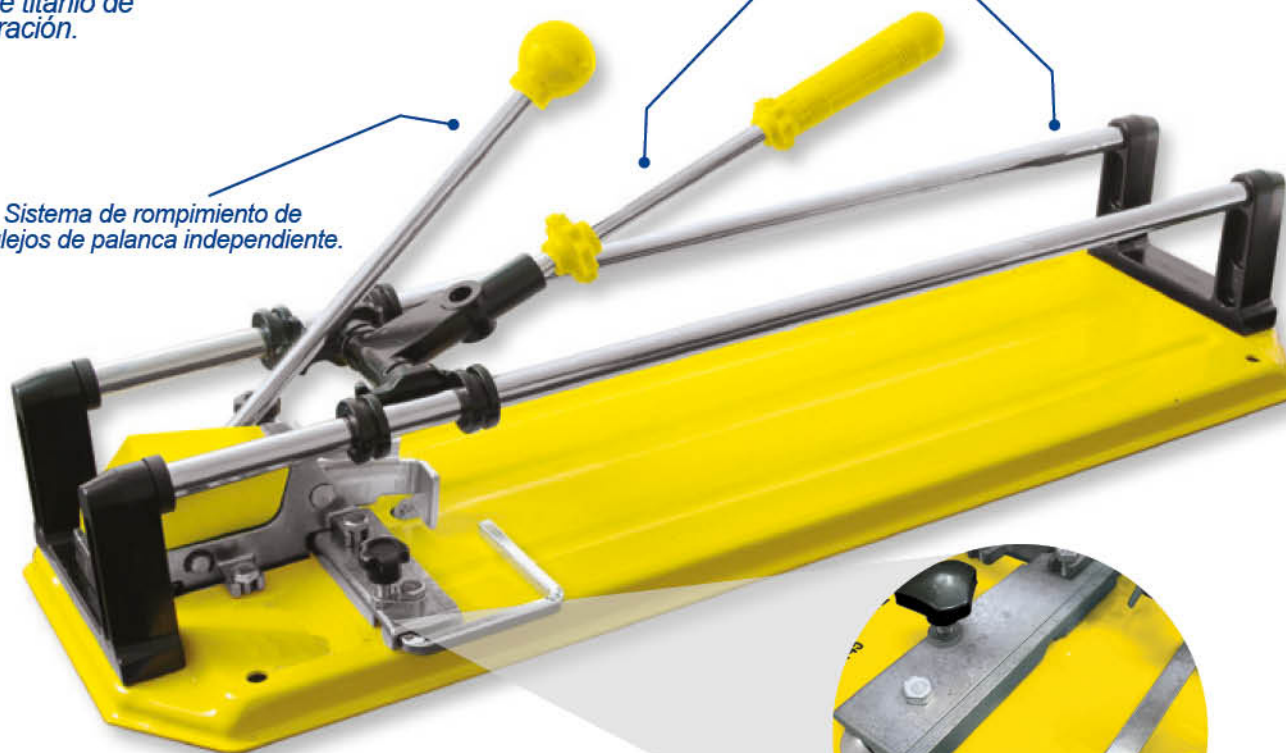

# Corta azulejos

profesionales en caja plástica

**SURTEK**  
HERRAMIENTAS PARA PROFESIONALES

**100**  
años  
GARANTÍA  
YEARS WARRANTY

Cuchillas intercambiables con cubierta de titanio de mayor duración.

**Corta**  
Cerámica o azulejos

Correderas y palanca cromadas, para mayor duración

Sistema de rompimiento de azulejos de palanca independiente.

Con graduación para cortes precisos.

Contiene tres cuchillas de 6 mm, 10 mm y 18 mm.

## Corta azulejos profesionales en caja plástica

CÓDIGO	CAPACIDAD DE CORTE	
123145	16"	1
123146	24"	1

GRUPO URREA  
POSICIÓN TOP DE HERRAMIENTAS Y CERÁMICA

PRODUCTO EVALUADO EN  
**TestCenter**