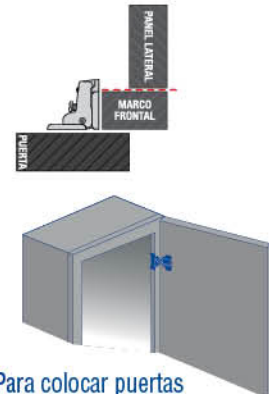

## Usos

- Para puertas de muebles de cocina, de baño, puertas para clósets, armarios, estantes, entre otros.
- Las bisagras con diámetro de 35 mm se usan en puertas de más de 15 mm de grosor.

LBD165E

Ángulo de apertura 165°

### Bisagras por puerta

Cazuela	Anchom	1	1.5	2	2.5
35 mm	Peso en Kg	4-5	6-9	10-15	16-22
26 mm	Peso en Kg	2-4	4-6	6-8	8-10

### Medidas ideales para perforar la puerta

LBDM

Para colocar puertas en gabinetes con marco frontal.

Incluye tornillos.

Precio por bolsa con 2 piezas.

CÓDIGO	TIPO	COBERTURA	Ø CAZUELA	APERTURA	📦
LBD135E	Esquina 135°	Interna	35 mm	135°	4
LBD165E	Esquina 165°	Completa	35 mm	165°	4
LBDM	Marco frontal	Completa	35 mm	110°	4