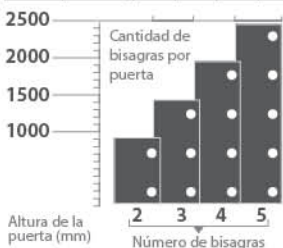

Bisagras por puerta

Cazuela	Anchom	1	1.5	2	2.5
35 mm	Peso en Kg	4-5	6-9	10-15	16-22
26 mm	Peso en Kg	2-4	4-6	6-8	8-10