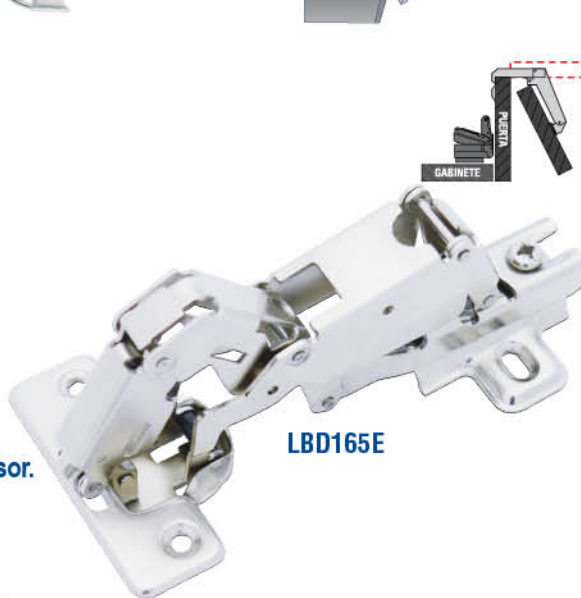

# Bisagras Bidimensionales

Tres ajustes independientes

**100 años**  
GARANTÍA  
YEARS WARRANTY

LBD135E

Ángulo de apertura 135°

## Usos

- Para puertas de muebles de cocina, de baño, puertas para clósets, armarios, estantes, entre otros.
- Las bisagras con diámetro de 35 mm se usan en puertas de más de 15 mm de grosor.

LBD165E

Ángulo de apertura 165°

### Bisagras por puerta

Cazuela	Anchom	1	1.5	2	2.5
35 mm	Peso en Kg	4-5	6-9	10-15	16-22
26 mm	Peso en Kg	2-4	4-6	6-8	8-10

### Medidas ideales para perforar la puerta

LBDM

Para colocar puertas en gabinetes con marco frontal.

Incluye tornillos.

Precio por bolsa con 2 piezas.

CÓDIGO	TIPO	COBERTURA	Ø CAZUELA	APERTURA	📦
LBD135E	Esquina 135°	Interna	35 mm	135°	4
LBD165E	Esquina 165°	Completa	35 mm	165°	4
LBDM	Marco frontal	Completa	35 mm	110°	4