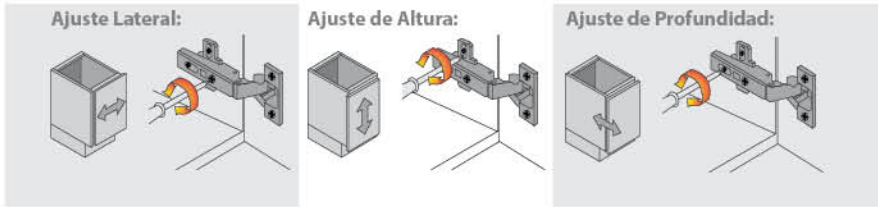

# Bisagras Bidimensionales

Tres ajustes independientes

**100 años**  
GARANTÍA  
YEARS WARRANTY

LBD135E

Ángulo de apertura 135°

## Usos

- Para puertas de muebles de cocina, de baño, puertas para clósets, armarios, estantes, entre otros.
- Las bisagras con diámetro de 35 mm se usan en puertas de más de 15 mm de grosor.

LBD165E

Ángulo de apertura 165°

### Medidas ideales para perforar la puerta

LBDM

Para colocar puertas en gabinetes con marco frontal.

Incluye tornillos.

Precio por bolsa con 2 piezas.

CÓDIGO	TIPO	COBERTURA	Ø CAZUELA	APERTURA	📦
LBD135E	Esquina 135°	Interna	35 mm	135°	4
LBD165E	Esquina 165°	Completa	35 mm	165°	4
LBDM	Marco frontal	Completa	35 mm	110°	4