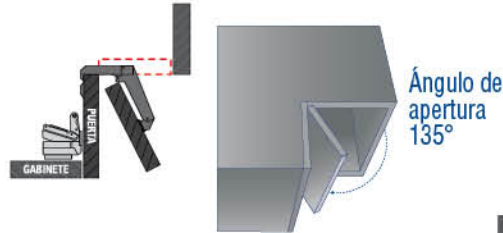

# Bisagras Bidimensionales

Tres ajustes independientes

**100 años**  
GARANTÍA  
YEARS WARRANTY

LBD135E

Ángulo de apertura 135°

## Usos

- Para puertas de muebles de cocina, de baño, puertas para clósets, armarios, estantes, entre otros.
- Las bisagras con diámetro de 35 mm se usan en puertas de más de 15 mm de grosor.

LBD165E

Ángulo de apertura 165°

### Medidas ideales para perforar la puerta

LBDM

Para colocar puertas en gabinetes con marco frontal.

Incluye tornillos.

Precio por bolsa con 2 piezas.

CÓDIGO	TIPO	COBERTURA	Ø CAZUELA	APERTURA	📦
LBD135E	Esquina 135°	Interna	35 mm	135°	4
LBD165E	Esquina 165°	Completa	35 mm	165°	4
LBDM	Marco frontal	Completa	35 mm	110°	4