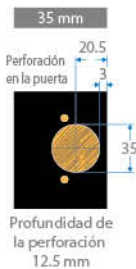

## Usos

- Para puertas de muebles de cocina, de baño, puertas para clósets, armarios, estantes, entre otros.
- Las bisagras con diámetro de 35 mm se usan en puertas de más de 15 mm de grosor.

LBD165E

Ángulo de apertura 165°

### Bisagras por puerta

Cazuela	Anchom	1	1.5	2	2.5
35 mm	Peso en Kg	4-5	6-9	10-15	16-22
26 mm	Peso en Kg	2-4	4-6	6-8	8-10

### Medidas ideales para perforar la puerta

LBDM

Para colocar puertas en gabinetes con marco frontal.

Incluye tornillos.

Precio por bolsa con 2 piezas.

CÓDIGO	TIPO	COBERTURA	Ø CAZUELA	APERTURA	📦
LBD135E	Esquina 135°	Interna	35 mm	135°	4
LBD165E	Esquina 165°	Completa	35 mm	165°	4
LBDM	Marco frontal	Completa	35 mm	110°	4