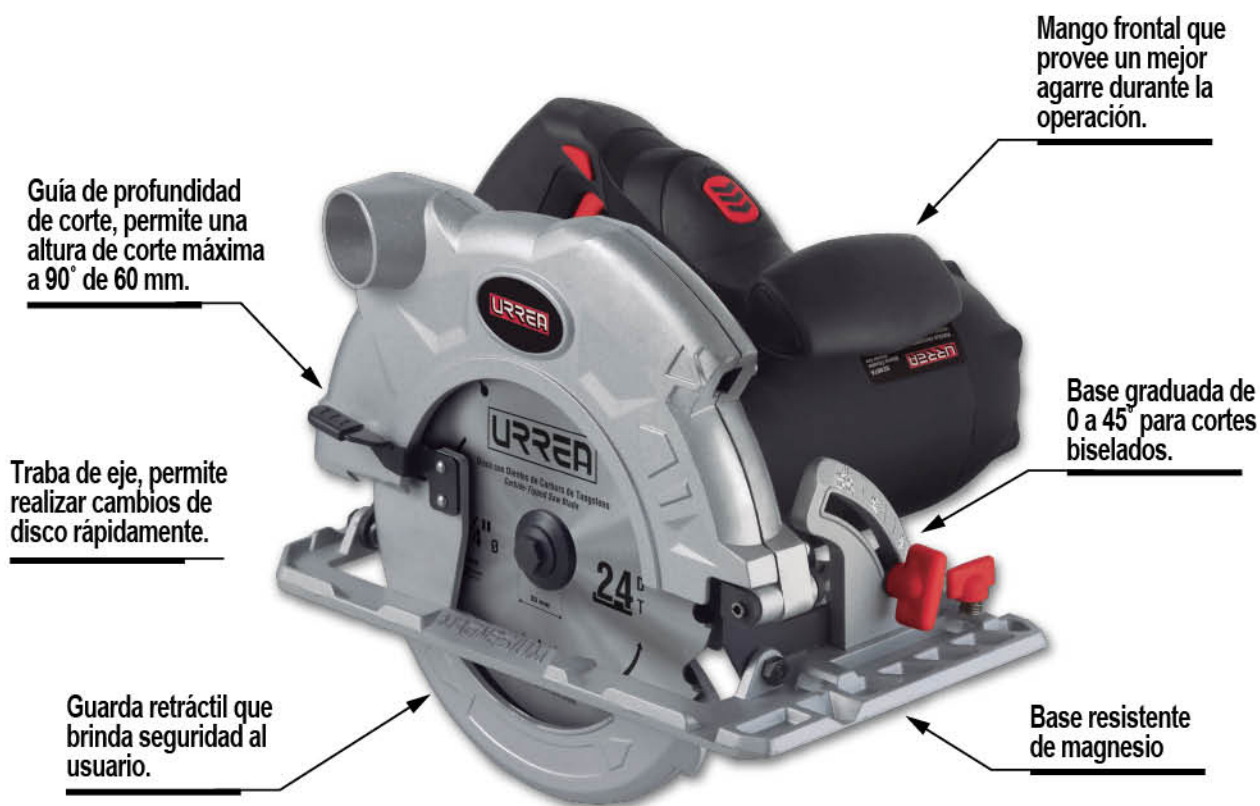

Láser que permite realizar cortes precisos.

# Sierra Circular

**30 DÍAS**  
RETIRO TOTAL

**3 AÑOS**  
GARANTÍA  
YEARS WARRANTY

**1 AÑO**  
MANTENIMIENTO  
GRATIS

DÍAMETRO DE DISCO	EJE DE DISCO	CORTE MAX A 90°	CORTE MAX A 45°
7 1/4" (185 mm)	5/8"	(60 mm)	(40 mm)

**Diámetro de disco**  
blade diameter  
**7 1/4"**

**INDUSTRIAL MEGA PESADO**  
**MEGA DUTY**

CONTENIDO	
1	Sierra circular
1	Disco de 7 1/4"
1	Guía para cortes rectos
1	Llave

Cumple con:  
NOM-003-SCFI-2000

**1 800 W 120 V**

CÓDIGO	POTENCIA	TIEMPO DE OPERACIÓN	CONSUMO ELÉCTRICO	VOLTAJE	FRECUENCIA	VELOCIDAD EN VACÍO	PESO	📦
SC907A	1 800 W	50 min / 15 min	0,2 kWh	120 V ~	60 Hz	5 000 r/min	5,4 kg	1