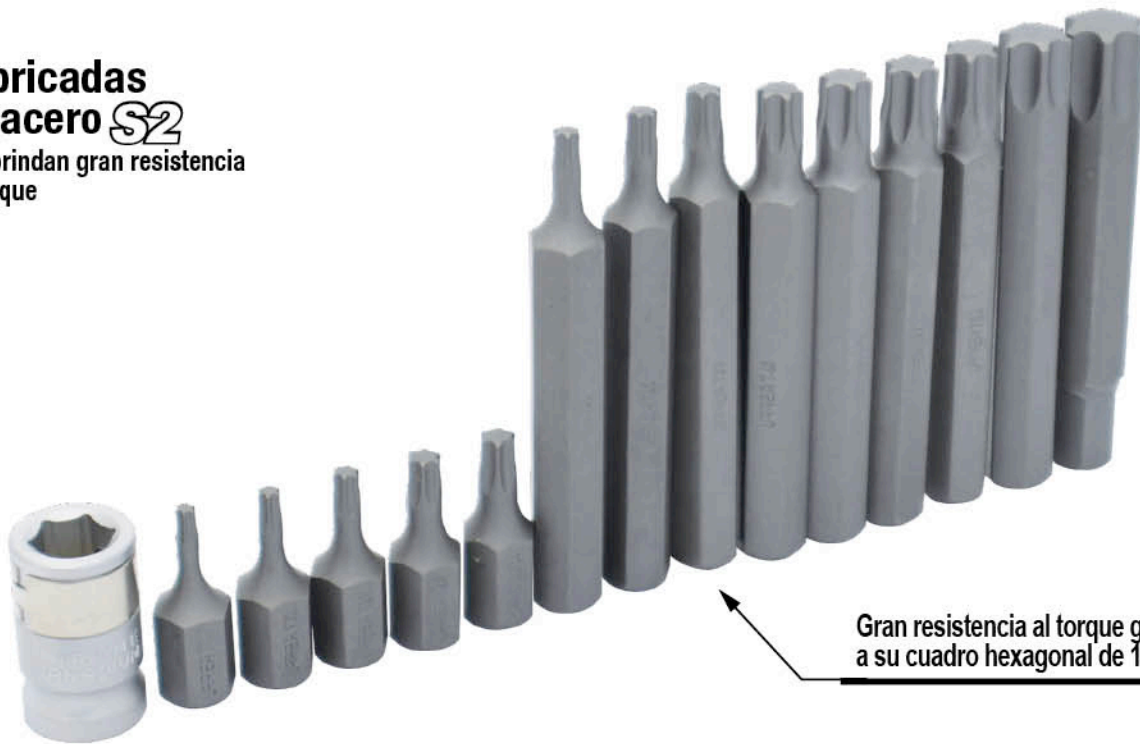

# Juego de puntas Torx® con adaptador

**15**  
PIEZAS

**1 AÑO**  
GARANTÍA  
YEAR WARRANTY

**Fabricadas en acero S2**  
que brindan gran resistencia al torque

Gran resistencia al torque gracias a su cuadro hexagonal de 10 mm.

**CONTENIDO**

5	Puntas Torx® de 30mm	T10, T15, T20, T27, T30
9	Puntas Torx® de 75mm	T20, T25, T30, T40, T45, T47, T50, T55, T60
1	Adaptador para puntas	3/8" ■ H - 10mm ● H

CÓDIGO	DESCRIPCIÓN	
<b>J230</b>	Juego de puntas Torx® con adaptador	1