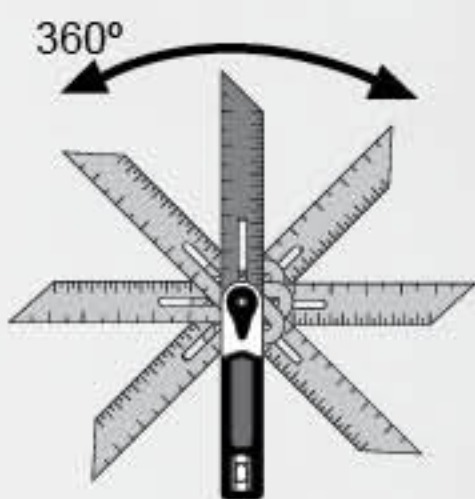

# Escuadra falsa

**100 AÑOS**  
GARANTÍA  
YEARS WARRANTY

Presición:  
0.005" / 0.1 mm

Burbuja cilíndrica de fácil lectura.

Marcado que permite establecer el ángulo adecuado 15°, 30°, 45° y 60°.

Mango de polimero de alto impacto.

3 ventanas para lecturas rápidas.

Regla de acero inoxidable.

**Ideal:**

• Para definir y transferir ángulos.

Escuadra falsa		
CÓDIGO	MEDIDA	
80047	7"	1