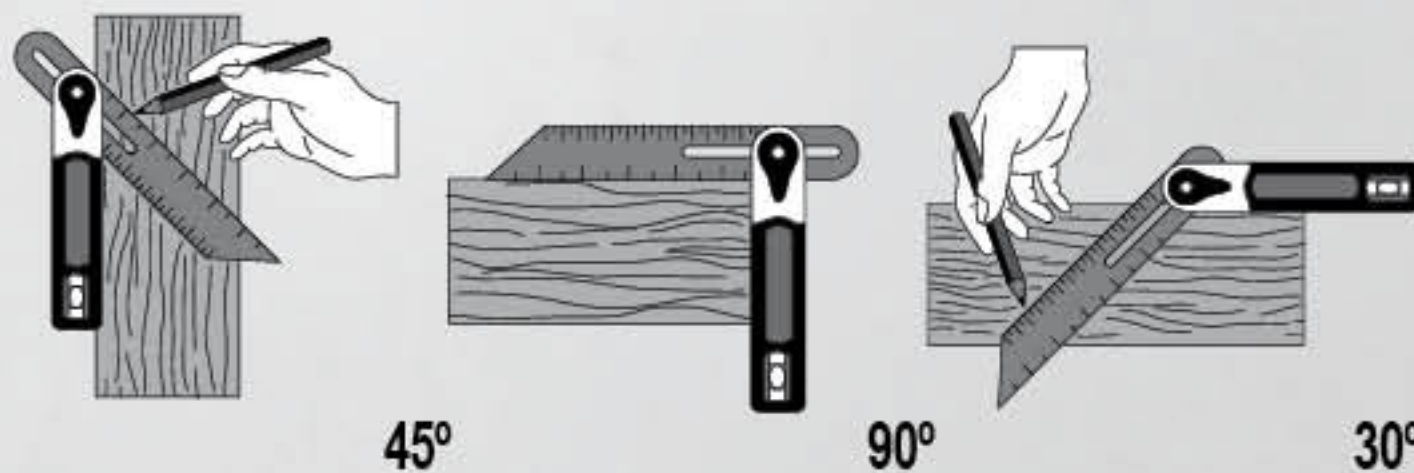

# Escuadra falsa

**100 AÑOS**  
GARANTÍA  
YEARS WARRANTY

Presición:  
0.005" / 0.1 mm

Burbuja cilíndrica de fácil lectura.

Marcado que permite establecer el ángulo adecuado 15°, 30°, 45° y 60°.

Mango de polimero de alto impacto.

3 ventanas para lecturas rápidas.

Regla de acero inoxidable.

**Ideal:**

• Para definir y transferir ángulos.

Escuadra falsa		
CÓDIGO	MEDIDA	
80047	7"	1