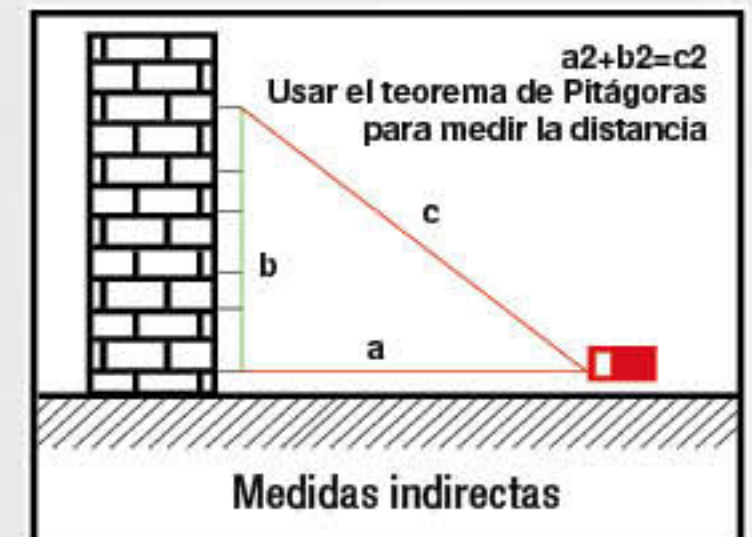

Distanciómetro Láser

URREA
HERRAMIENTAS DE CALIDAD SUPERIOR

1 AÑO
GARANTÍA
YEAR WARRANTY

Con recubrimiento
anti-impacto.

Rango de medición:
0.15 a 60m

Ideal para
calcular **área y
volumen**

Precisión: +/- 2mm
Memoria de hasta 20 registros

Mediciones rápidas y precisas
«**áreas, volúmenes y
distancias**»»

Ventajas:

- Sistema de apagado automático para ahorro de baterías (láser: después de 20 segundos, distanciómetro: después de 5 minutos)
- Lámpara en la pantalla para fácil lectura en condiciones oscuras.
- Almacenamiento de hasta 20 mediciones.