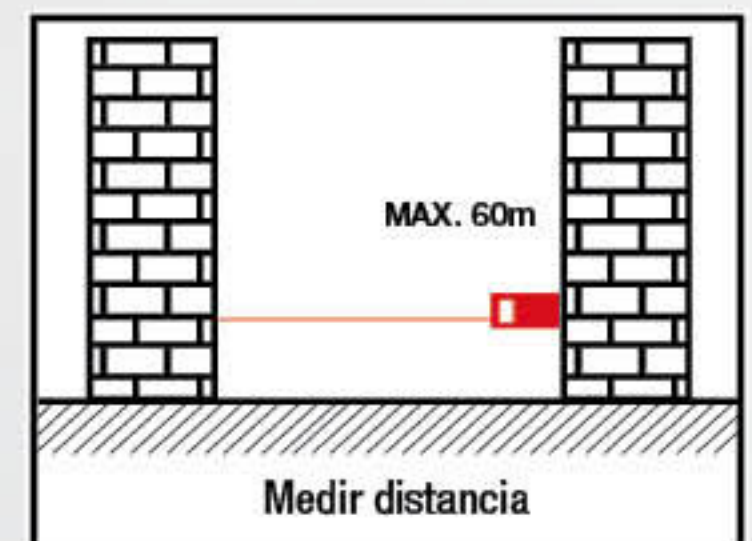

Distanciómetro Láser

URREA
HERRAMIENTAS DE CALIDAD SUPERIOR

1 AÑO
GARANTÍA
YEAR WARRANTY

Con recubrimiento
anti-impacto.

Rango de medición:
0.15 a 60m

Ideal para
calcular **área y
volumen**

Precisión: +/- 2mm
Memoria de hasta 20 registros

Mediciones rápidas y precisas
«**áreas, volúmenes y
distancias**»»

Ventajas:

- Sistema de apagado automático para ahorro de baterías (láser: después de 20 segundos, distanciómetro: después de 5 minutos)
- Lámpara en la pantalla para fácil lectura en condiciones oscuras.
- Almacenamiento de hasta 20 mediciones.

INCLUYE Funda
para transporte

Baterías no incluidas

Distanciómetro láser

CÓDIGO	ALCANCE MÁXIMO	BATERÍAS	
DM60	60 mts	3 AAA	1

GRUPO URREA
ASOCIACIÓN TOTAL EN HERRAMIENTAS Y EQUIPAMIENTO

PRODUCTO EVALUADO EN
TestCenter