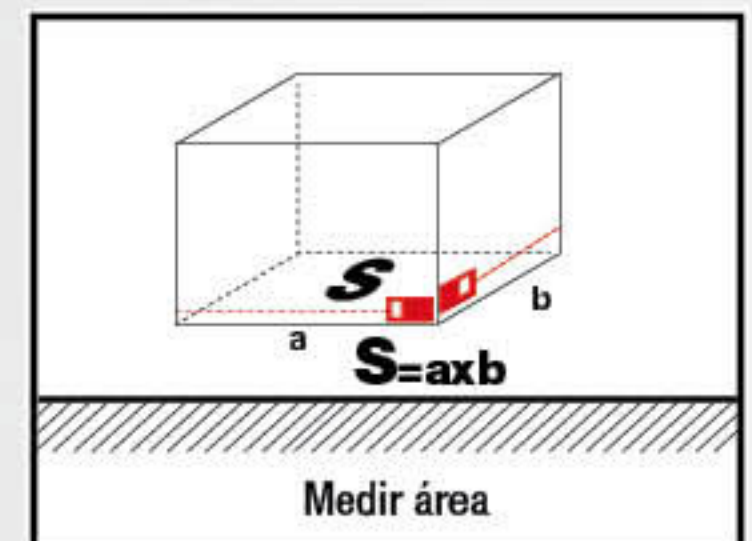

Distanciómetro Láser

URREA
HERRAMIENTAS DE CALIDAD SUPERIOR

1 AÑO
GARANTÍA
YEAR WARRANTY

Con recubrimiento
anti-impacto.

Rango de medición:
0.15 a 60m

Ideal para
calcular **área y
volumen**

Precisión: +/- 2mm
Memoria de hasta 20 registros

Mediciones rápidas y precisas
«**áreas, volúmenes y
distancias**»»

Ventajas:

- Sistema de apagado automático para ahorro de baterías (láser: después de 20 segundos, distanciómetro: después de 5 minutos)
- Lámpara en la pantalla para fácil lectura en condiciones oscuras.
- Almacenamiento de hasta 20 mediciones.

INCLUYE Funda
para transporte

Baterías no incluidas

Distanciómetro láser

CÓDIGO	ALCANCE MÁXIMO	BATERÍAS	
DM60	60 mts	3 AAA	1

GRUPO URREA
ASOCIACIÓN TOTAL EN HERRAMIENTAS Y EQUIPAMIENTO

PRODUCTO EVALUADO EN
TestCenter