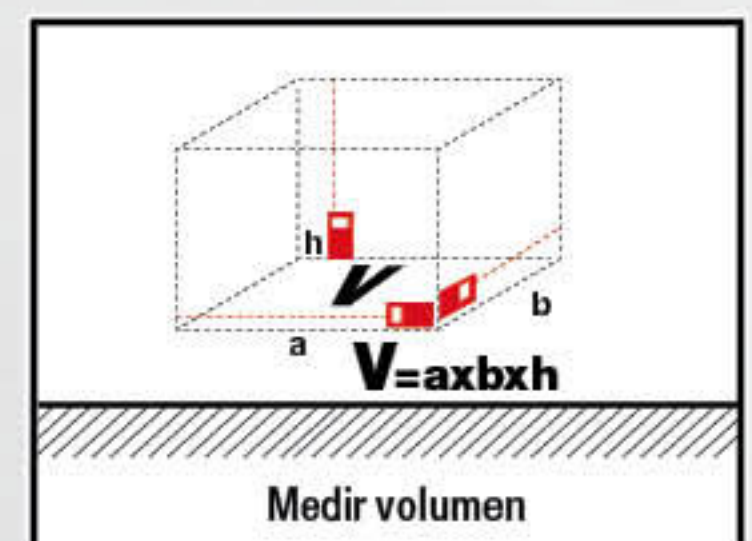

Distanciómetro Láser

URREA
HERRAMIENTAS DE CALIDAD SUPERIOR

1 AÑO
GARANTÍA
YEAR WARRANTY

Con recubrimiento
anti-impacto.

Rango de medición:
0.15 a 60m

Ideal para
calcular **área y
volumen**

Precisión: +/- 2mm
Memoria de hasta 20 registros

Mediciones rápidas y precisas
«**áreas, volúmenes y
distancias**»»

Ventajas:

- Sistema de apagado automático para ahorro de baterías (láser: después de 20 segundos, distanciómetro: después de 5 minutos)
- Lámpara en la pantalla para fácil lectura en condiciones oscuras.
- Almacenamiento de hasta 20 mediciones.

INCLUYE Funda
para transporte

Baterías no incluidas

Distanciómetro láser

CÓDIGO	ALCANCE MÁXIMO	BATERÍAS	
DM60	60 mts	3 AAA	1

GRUPO URREA
ASOCIACIÓN TOTAL EN HERRAMIENTAS Y EQUIPAMIENTO

PRODUCTO EVALUADO EN
TestCenter