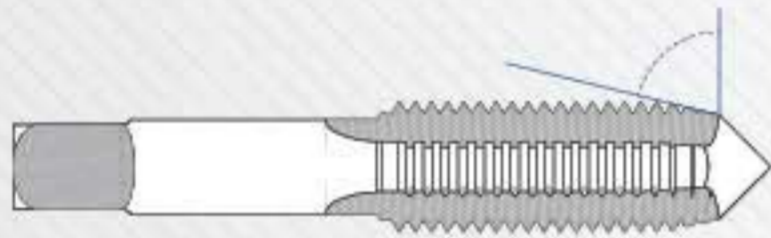

# Machuelos milimétricos

**SURTEK**  
HERRAMIENTAS PARA PROFESIONALES

**1** año  
GARANTÍA  
YEAR WARRANTY

**Acero Al Carbón**

## Tipo de Machuelo

- Semicónico**
- Chafán de 3 a 5 hilos
  - Bisel comercial
  - Para roscado de uso general

Canales para el desalojo óptimo de rebaba al roscar

Marcado láser para mejor identificación de la herramienta

Fabricado en acero al alto carbono

Rosca rectificada

Machuelos milimétricos			
CÓDIGO	DIÁMETRO	PASO	
123830	M3	0.5	1
123831	M4	0.7	1
123832	M5	0.8	1
123833	M6	1	1
123834	M8	1	1
123835	M8	1.25	1
123836	M10	1.25	1
123837	M10	1.5	1
123838	M12	1.25	1
123839	M12	1.5	1