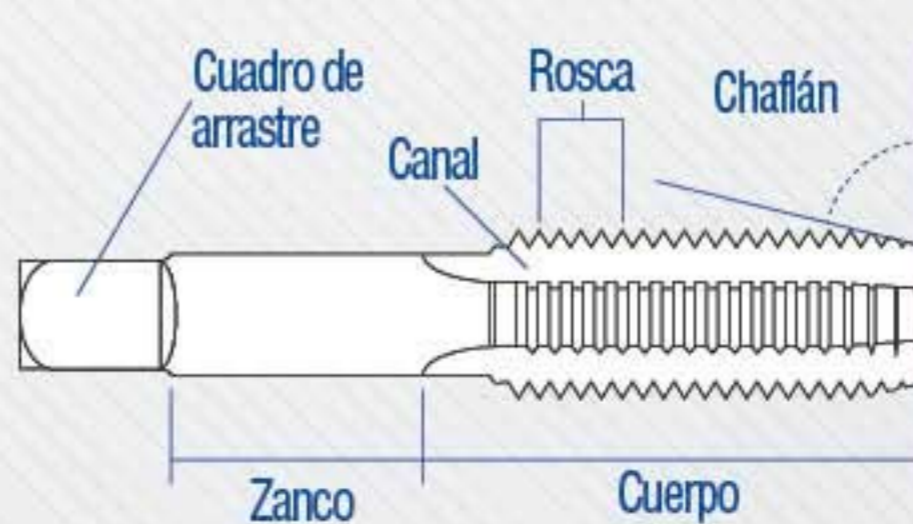

## Tipo de Machuelo

- Semicónico**
- Chafán de 3 a 5 hilos
  - Bisel comercial
  - Para roscado de uso general

Canales para el desalojo óptimo de rebaba al roscar

Marcado láser para mejor identificación de la herramienta

Fabricado en acero al alto carbono

Rosca rectificada

Machuelos milimétricos			
CÓDIGO	DIÁMETRO	PASO	
123830	M3	0.5	1
123831	M4	0.7	1
123832	M5	0.8	1
123833	M6	1	1
123834	M8	1	1
123835	M8	1.25	1
123836	M10	1.25	1
123837	M10	1.5	1
123838	M12	1.25	1
123839	M12	1.5	1