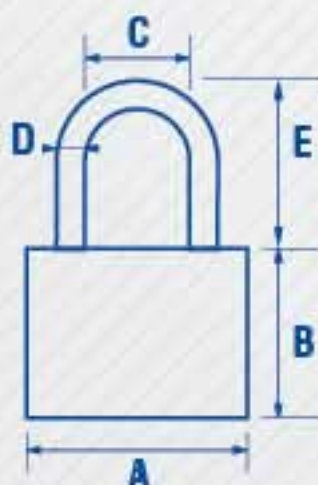

Candados de acero gancho largo

• Grillete metálico templado para protección contra segueta, cortapernos o taladro.

• Cuerpo construido en acero con acabado natural.

• Doble cerrojo para mayor seguridad.

Anti-impacto

Anti-segueta

L22L38A

4 Pinos

3 Llaves Estándar

L22L45A

5 Pinos

3 Llaves Estándar

L22L50A

5 Pinos

3 Llaves Estándar

*Medidas

Candados de acero gancho largo						
CÓDIGO	*MEDIDAS (mm)					Caja
	A	B	C	D	E	
L22L38A	38	35	19,7	6,3	35	6
L22L45A	45	39	23	7	45	6
L22L50A	50	43	25	9	52	6