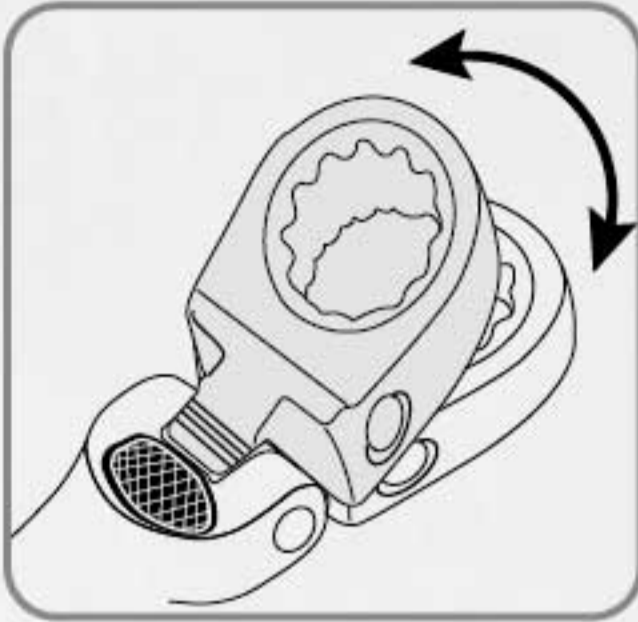

Juego de Llaves Combinadas de Matraca Flexibles Métricas **12MF12M**

Juego de **12** PIEZAS MÉTRICOS

100 AÑOS GARANTÍA YEARS WARRANTY

Cabeza flexible de 115° con sistema de bloqueo que permite colocar la llave en una posición fija con el ángulo requerido.

MATRACA TIPO SPLINE
Y LLAVE ESPAÑOLA REGULAR

Mecanismo de 72 dientes y ángulo de recuperación de 5°

Acero **Cr-V**
Cromo-Vanadio

Cromado pulido espejo.

Contenido

	8mm		8mm		E10		14mm		14mm		12
	9mm		9mm				15mm		15mm		
	10mm		10mm		E12		16mm		16mm		E20
	11mm		11mm		E14		17mm		17mm		16
	12mm		12mm		E16		18mm		18mm		E22
	13mm		13mm		E18		19mm		19mm		E24

La geometría **SPLINE** permite trabajar con 6 distintos tipos de tuercas o tornillos, como:

Una sola llave con geometría **SPLINE** puede sustituir hasta 3 llaves distintas.

* TUERCAS REDONDEADAS HASTA 50%