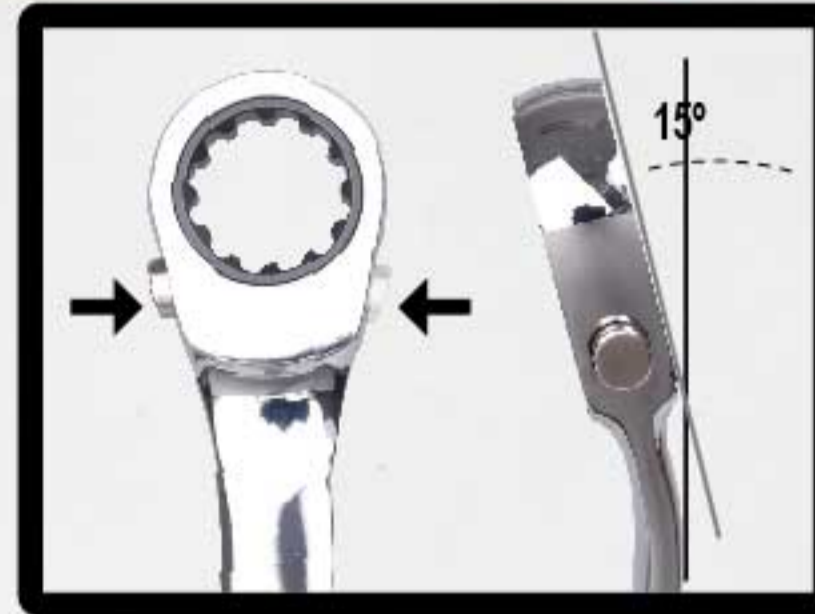

Llaves Combinadas de Matraca Spline Reversible JLMC9R

Juego de **9** PIEZAS EN PULGADAS

Acero **Cr-V** Cromo-Vanadio

100 AÑOS GARANTÍA YEARS WARRANTY

MATRACA TIPO SPLINE Y LLAVE ESPAÑOLA REGULAR

MATRACA TIPO REVERSIBLE **Ángulo de compensación 15°**
Mecanismo de 72 dientes y ángulo de recuperación de 5°

Cromado pulido espejo, en acero cromo vanadio.

Contenido

	1/4"		1/4"						
	5/16"		5/16"	E10	1/4"				
	3/8"		3/8"	E12	5/16"				
	7/16"		7/16"	E14					
	1/2"		1/2"	E18					

El mecanismo de las matracas está diseñado para trabajar con tornillos con cabeza:

- El diseño SPLINE es utilizado en la aviación militar, comercial, el ramo automotriz e industrial por la versatilidad que tiene de adaptarse a múltiples geometrías.
- Fabricados con una alta calidad de acero micro aleado.

Caja plástica

Juego de 9 llaves combinadas de matraca spline reversible en pulgadas

CÓDIGO	DESCRIPCIÓN	
JLMC9R	9 llaves matraca reversible / boca española	1

PRODUCTO EVALUADO EN **TestCenter**

GRUPO URREA FUNDACIÓN TOTAL EN HERRAMIENTAS Y CERRAJERÍA