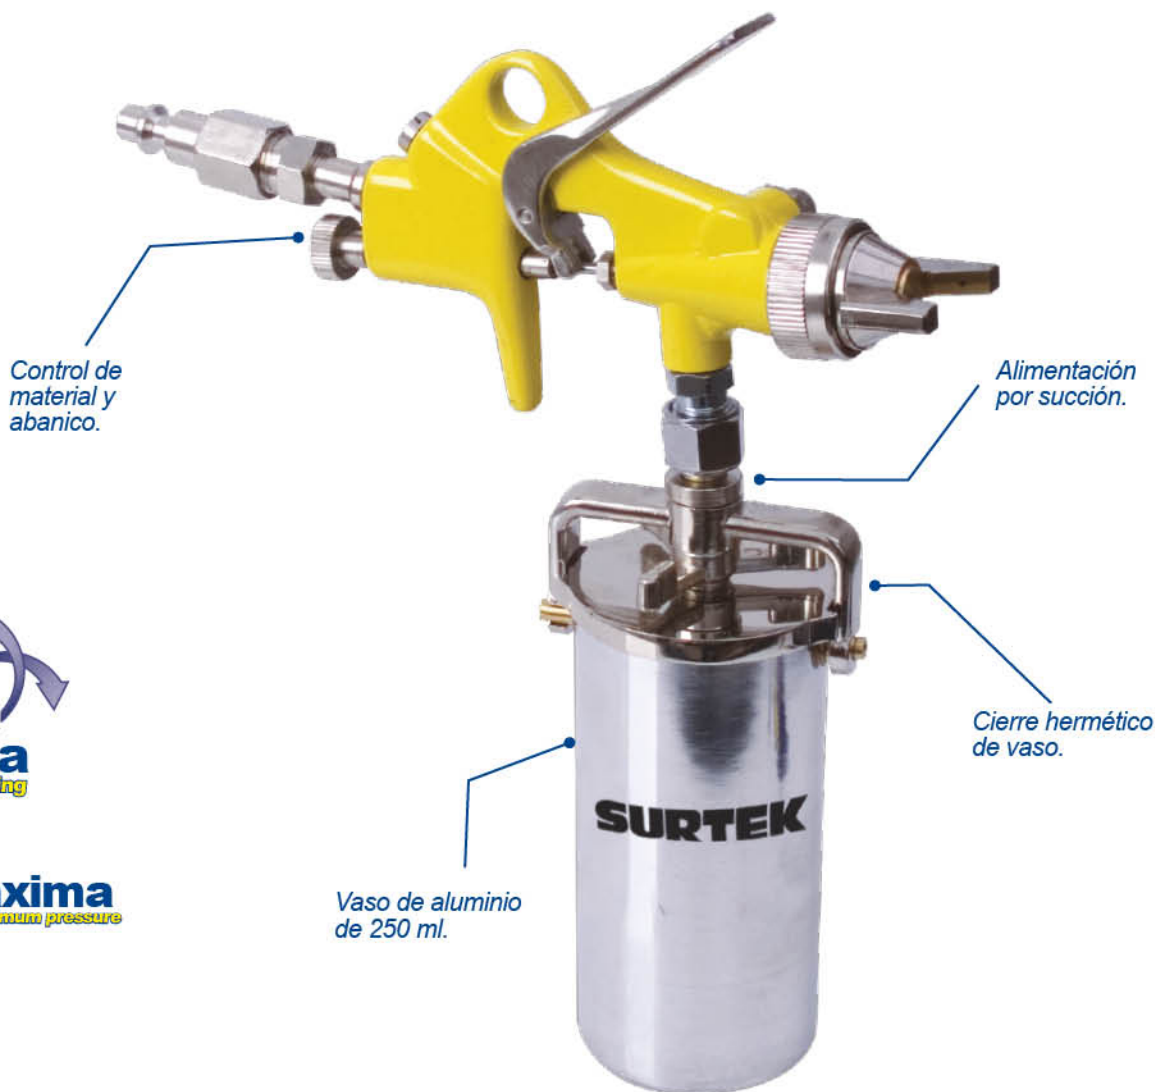

Pistola Para Pintar Terminados

SURTEK
HERRAMIENTAS PARA PROFESIONALES

1 año
GARANTÍA
YEAR WARRANTY

El cierre hermético de su vaso impide derrames de pintura.

Mezcla Externa
External Mixing

Presión máxima
70 PSI
maximum pressure

Flujo de aire no continuo.

70 PSI

Pistola para pintar terminados						
CÓDIGO	PRESIÓN DEL AIRE	CAPACIDAD DEL VASO	CONSUMO DE AIRE	CONEXIÓN DE ENTRADA DE AIRE	DIAMETRO INTERNO DE MANGUERA	
108000	30-50 PSI	250 ml - 8 oz	4 scfm	1/4" NPT	3/8" pg	1