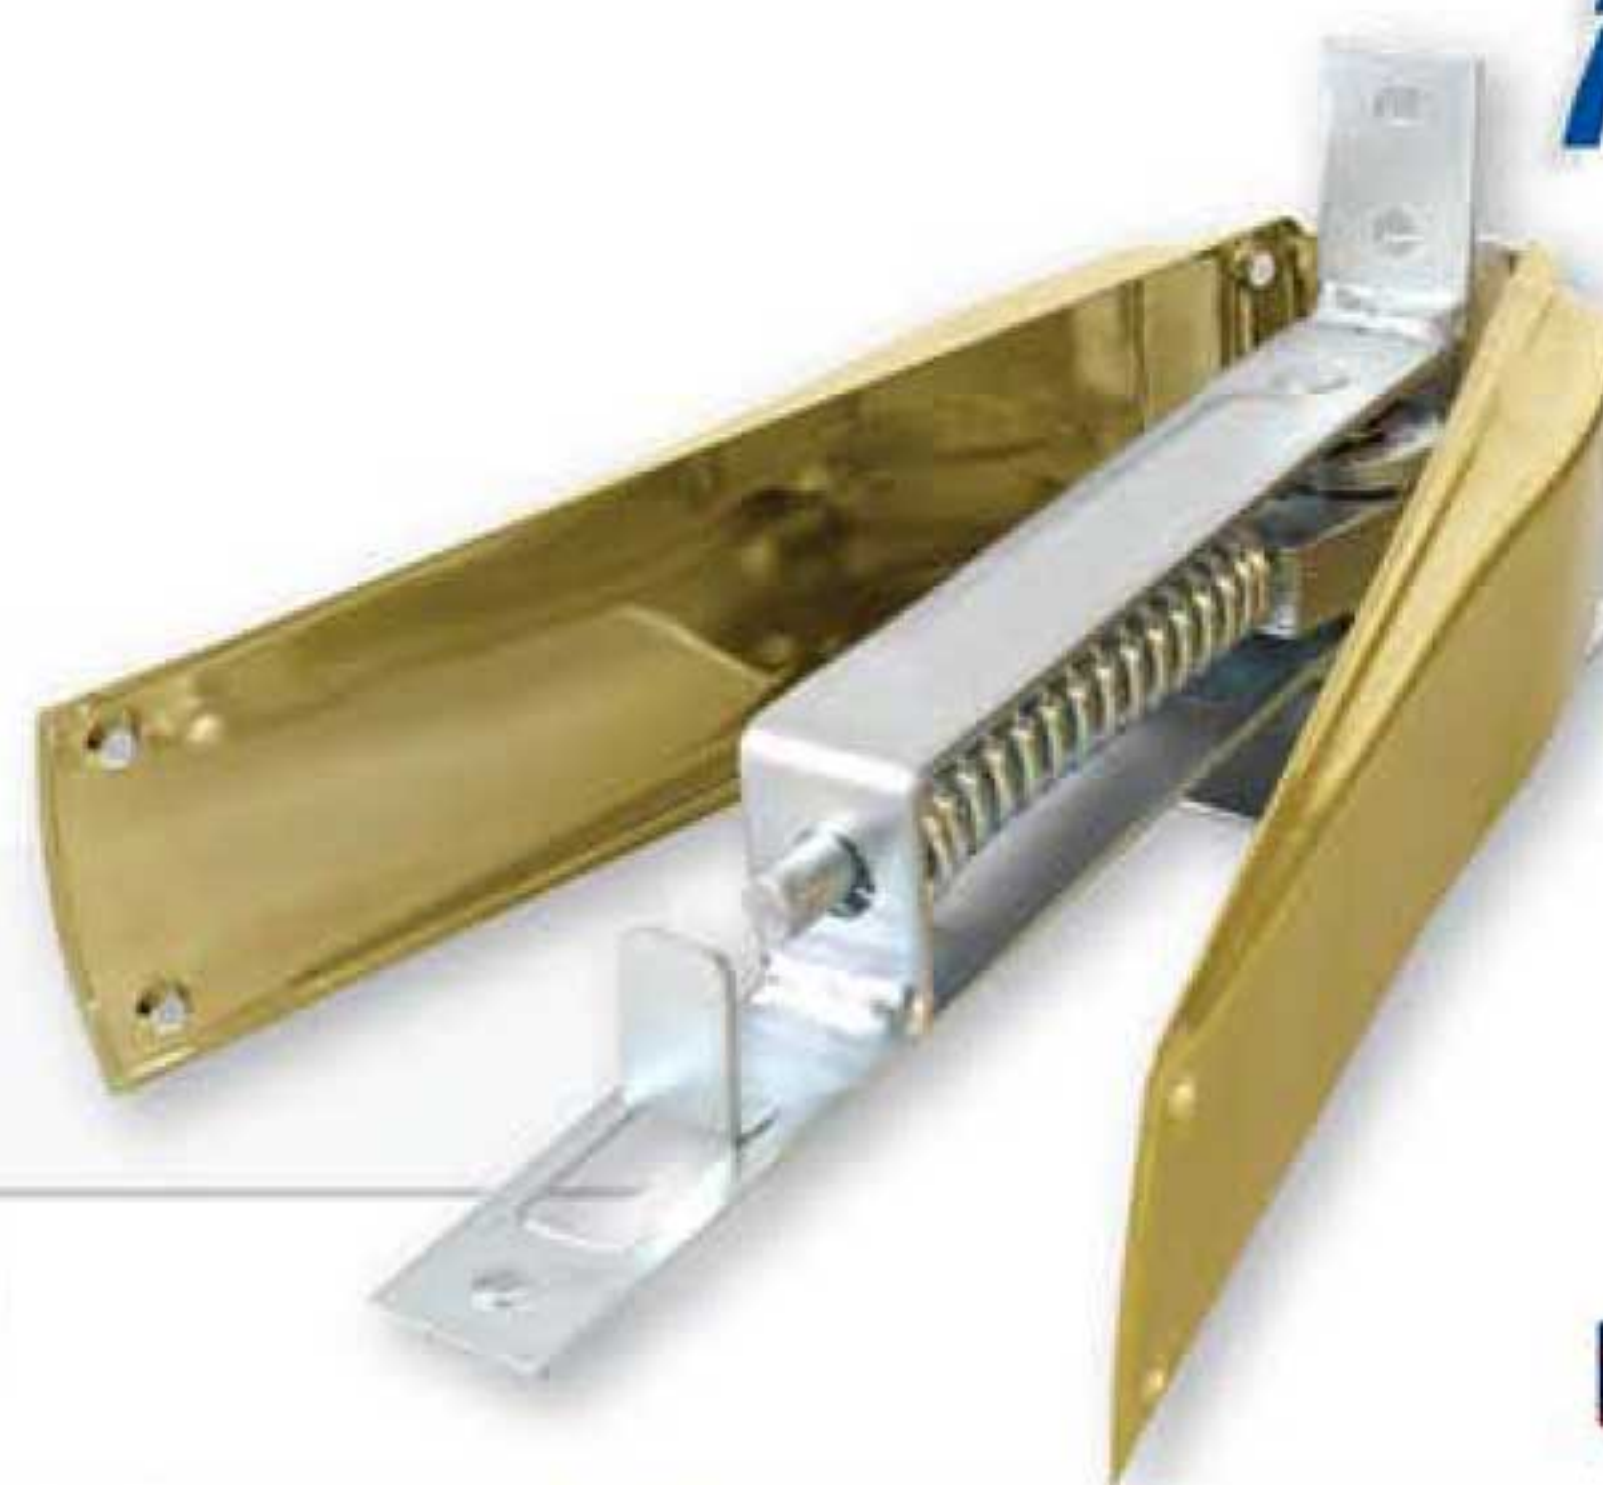

Acero
Inoxidable

Pomos

Manijas

Entrada
Principal

Cerrojos

Mecanismos
de Embutir

Cerraduras de
Sobreponer

Cerraduras de
Barra

Cerraduras de
Perfil Angosto

Cerraduras de
Aluminio

Barras
Antipánico

Bisagras

Cerraduras
para Mueble

Candados

Accesorios

Bisagra de piso Vaivén

Nomenclatura

L 1500 LB

Marca Modelo Acabado

¡Seguro!
por tradición

L1500LB

Cromo
Brillante

Latón
Brillante

Placas decorativas con
acabados de lujo.

Disponibles en
acabados cromo brillante
y latón brillante.

Para aplicarse en puertas
metálicas y de madera.

Incluye
accesorios
completos.

Barrenos que se
adaptan a cualquier
marca para fácil
reemplazo.

Mecanismo con
resorte ajustable de
suave operación y gran
resistencia.