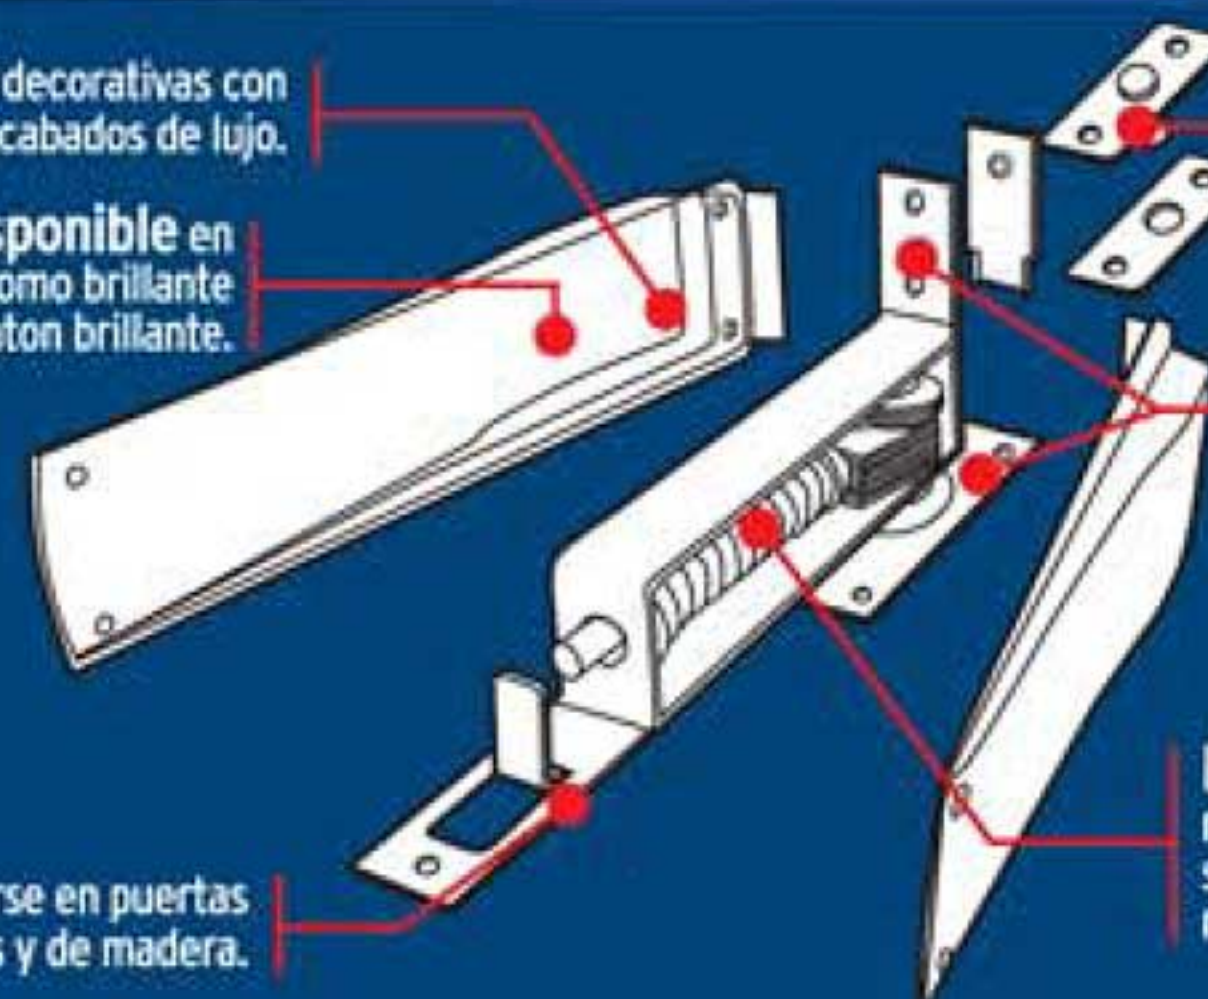

Acero
Inoxidable

Pomos

Manijas

Entrada
Principal

Cerrojos

Mecanismos
de Embutir

Cerraduras de
Sobreponer

Cerraduras de
Barra

Cerraduras de
Perfil Angosto

Cerraduras de
Aluminio

Barras
Antipánico

Bisagras

Cerraduras
para Mueble

Candados

Accesorios

Bisagra de piso Vaivén

Disponibles en
acabados cromo brillante
y latón brillante.

Para aplicarse en puertas
metálicas y de madera.

Incluye
accesorios
completos.

Barrenos que se
adaptan a cualquier
marca para fácil
reemplazo.

Mecanismo con
resorte ajustable de
suave operación y gran
resistencia.