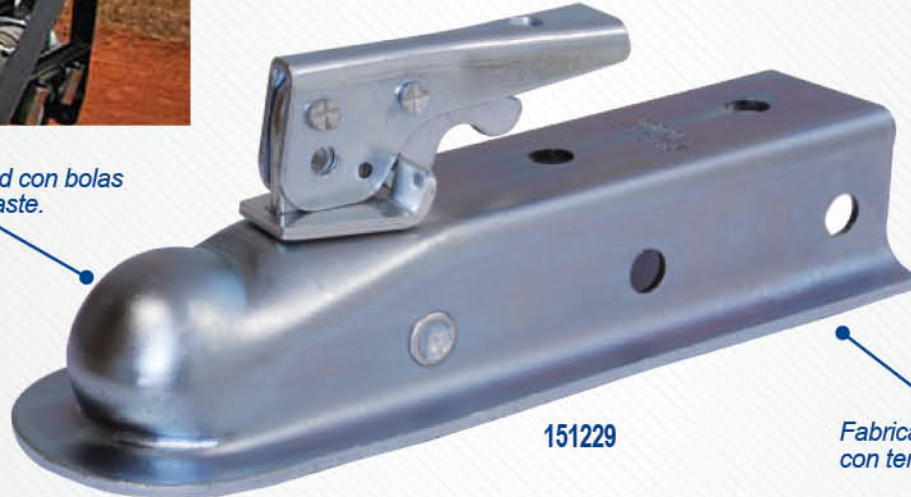

Accesorios para remolque

SURTEK
HERRAMIENTAS PARA PROFESIONALES

100 años
GARANTÍA
YEARS WARRANTY

Compatibilidad con bolas de arraste.

Gancho de seguridad con accionamiento manual.

151229

Fabricado en acero calibre 9, con terminado galvanizado.

Lengüeta de 2" (50.8 mm)

Incluye tuerca rosca fina para una óptima fijación.

151228

Con terminado en cromo pulido espejo.

Fabricados en acero aleado para resistir esfuerzos de tensión.

Acopladores para remolque

CÓDIGO	MEDIDA	CAP. CARGA	
151229	1 7/8"	2,000 lb (907 kg)	1
151226	2"	3,500 lb (1,587 kg)	1

Bolas para camioneta

CÓDIGO	MEDIDA	CAP. CARGA	
151228	1 7/8"	907 kg	1
151227	2"	1,587 kg	1

GRUPO URREA
SOLUCIÓN TOTAL DE HERRAMIENTAS Y CERRAJES