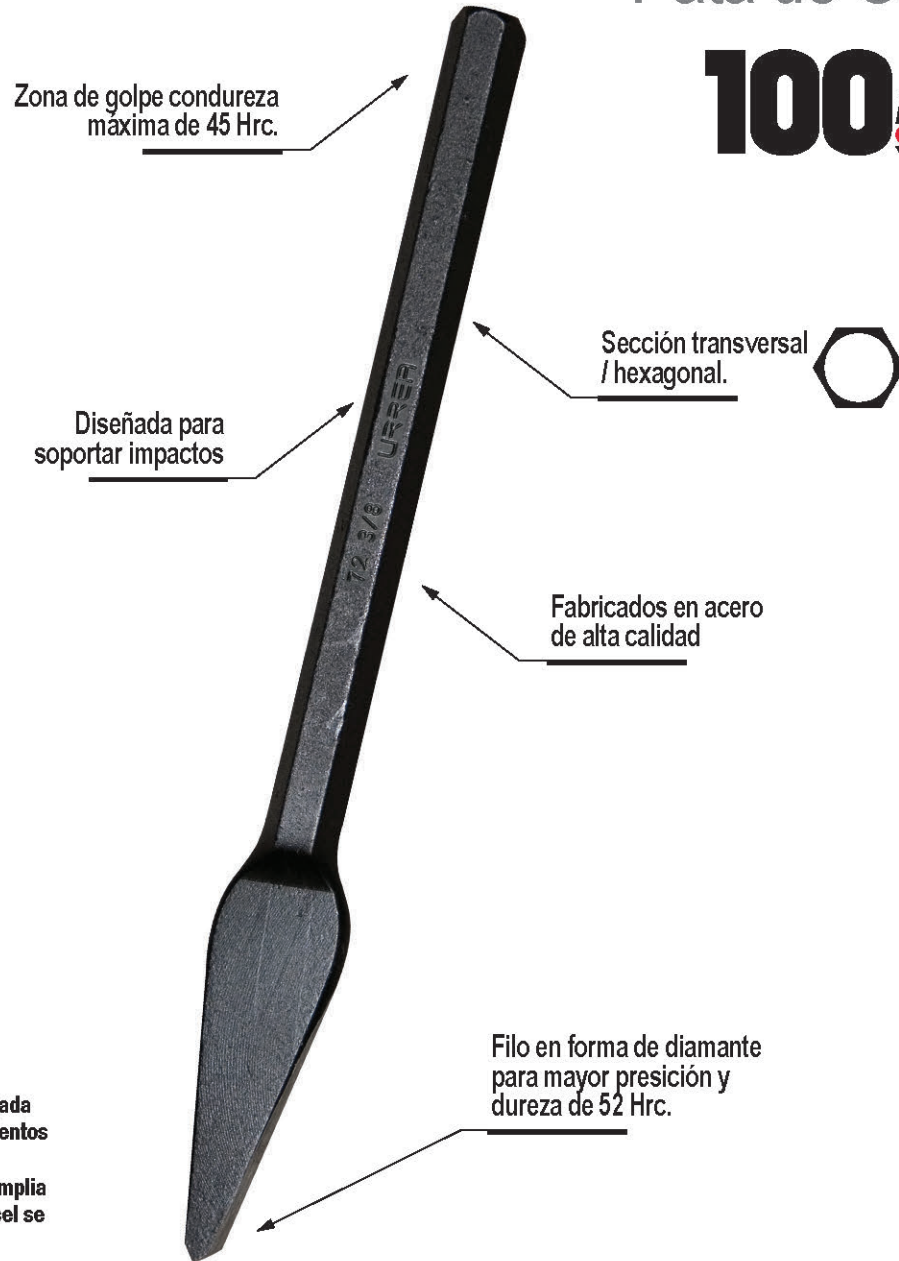

Cinceles

Pata de Cabra

100 AÑOS
GARANTIA
YEARS WARRANTY

Ventajas

- Especialmente diseñada para realizar acuñamientos y ranuras en metal.
- Zona de corte más amplia para evitar que el cincel se atasque.

GRANEL

CÓDIGO	MEDIDA PUNTA	MEDIDA CUERPO	LONGITUD	📦
72-1/4	11/64"	1/4"	4 5/8"	6
72-5/16	13/64"	5/16"	5 1/8"	6
72-3/8	1/4"	3/8"	5 1/2"	6