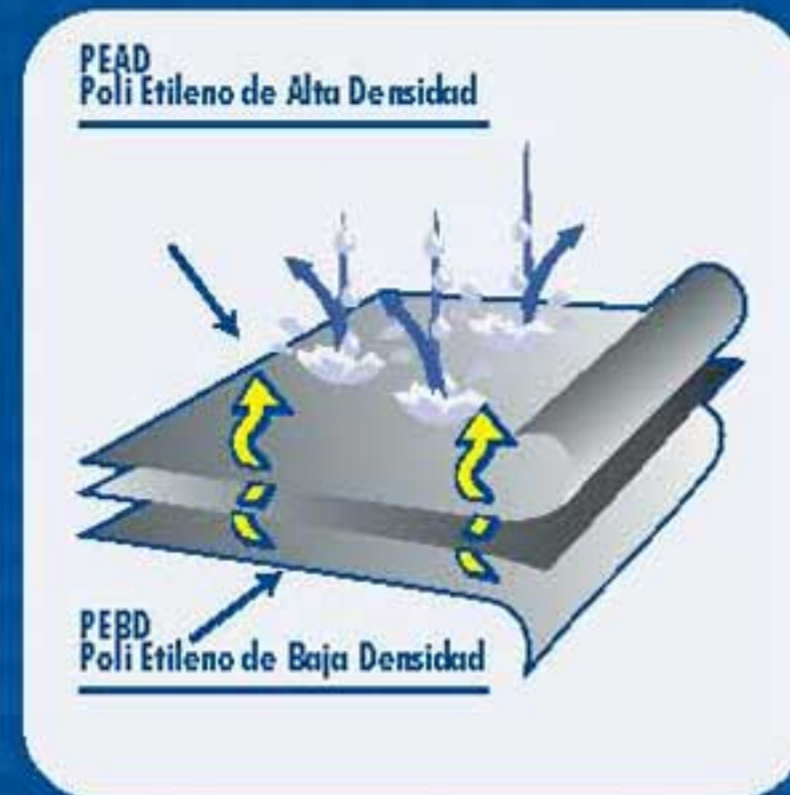

# LONAS de USO RUDO

**SURTEK**  
TU HERRAMIENTA PARA GANAR

PRODUCTO  
nuevo

**PROTECCIÓN** contra el sol, lluvia y polvo.

**MAYOR** durabilidad y resistencia.

**COLOR** Plata que refleja el sol y fondo negro que evita el calentamiento.

**ÚTIL** en la casa, talleres, campamentos, etc.

**ESQUINAS REFORZADAS**